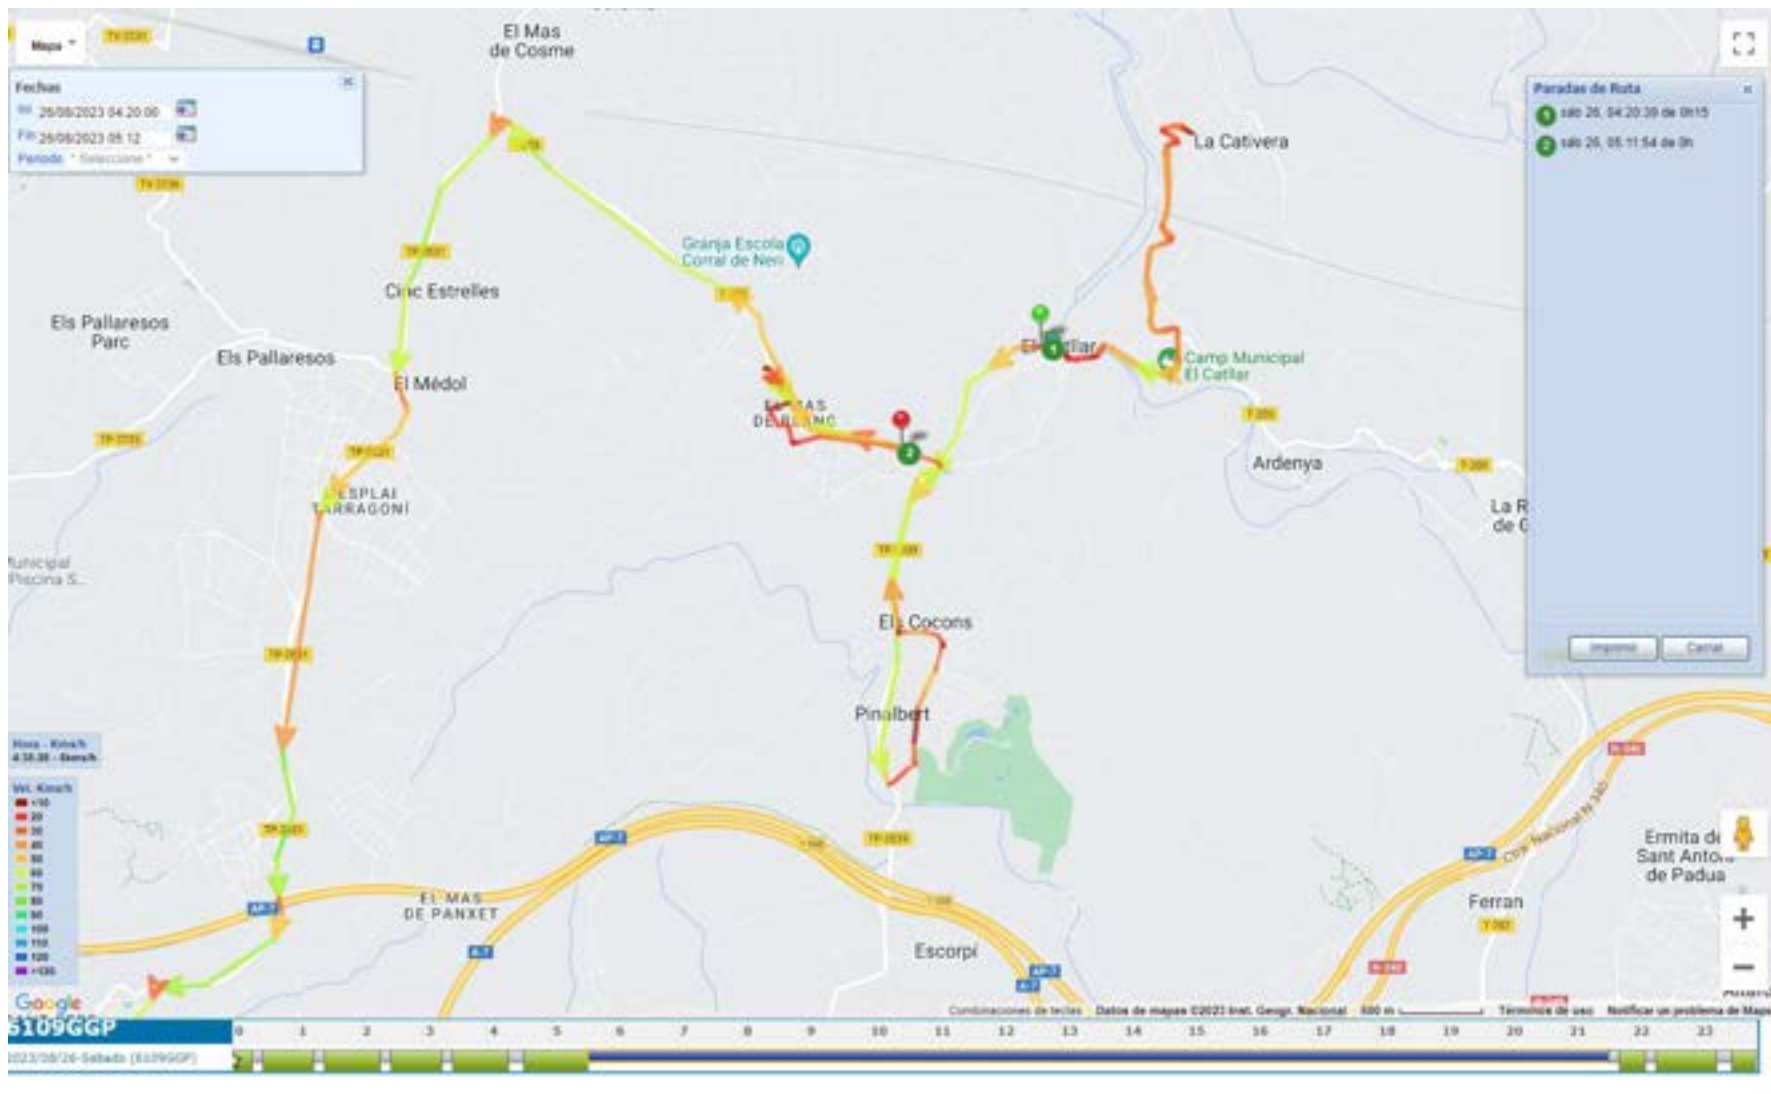

Recorregut El Catllar – Mas Panxet – Sant Roc – El Catllar (sector Ponent), des de les 23:30h del 25/08/2023 fins les 00:21h. del 26/08/2023.

Recorregut El Catllar – La Catiuera – El Catllar – Parc Llevant – El Catllar (sector Llevant), des de les 00:35h. fins les 01:18h. del 26/08/2023.

Recorregut El Catllar – Mas Panxet – Sant Roc – El Catllar (sector Ponent), des de les 01:30 fins les 02:21h. del 26/08/2023.

Recorregut El Catllar – La Cativera – El Catllar – Parc Llevant – El Catllar (sector Llevant), des de les 02:35h. fins les 03:18h. del 26/08/2023.

Recorregut El Catllar – Mas Panxet – Sant Roc – El Catllar (sector Ponent), des de les 03:30 fins les 04:21h. del 26/08/2023.

Recorregut El Catllar – La Cativera – El Catllar – Parc Llevant – El Catllar (sector Llevant), des de les 04:35h. fins les 05:13h. del 26/08/2023.

Recorregut de posicionament des de les 21:45h. fins les 22:14h. del 26/08/2023.

Recorregut El Catllar – Mas Panxet – Sant Roc – El Catllar (sector Ponent), des de les 22:30 fins les 23:21h. del 26/08/2023.