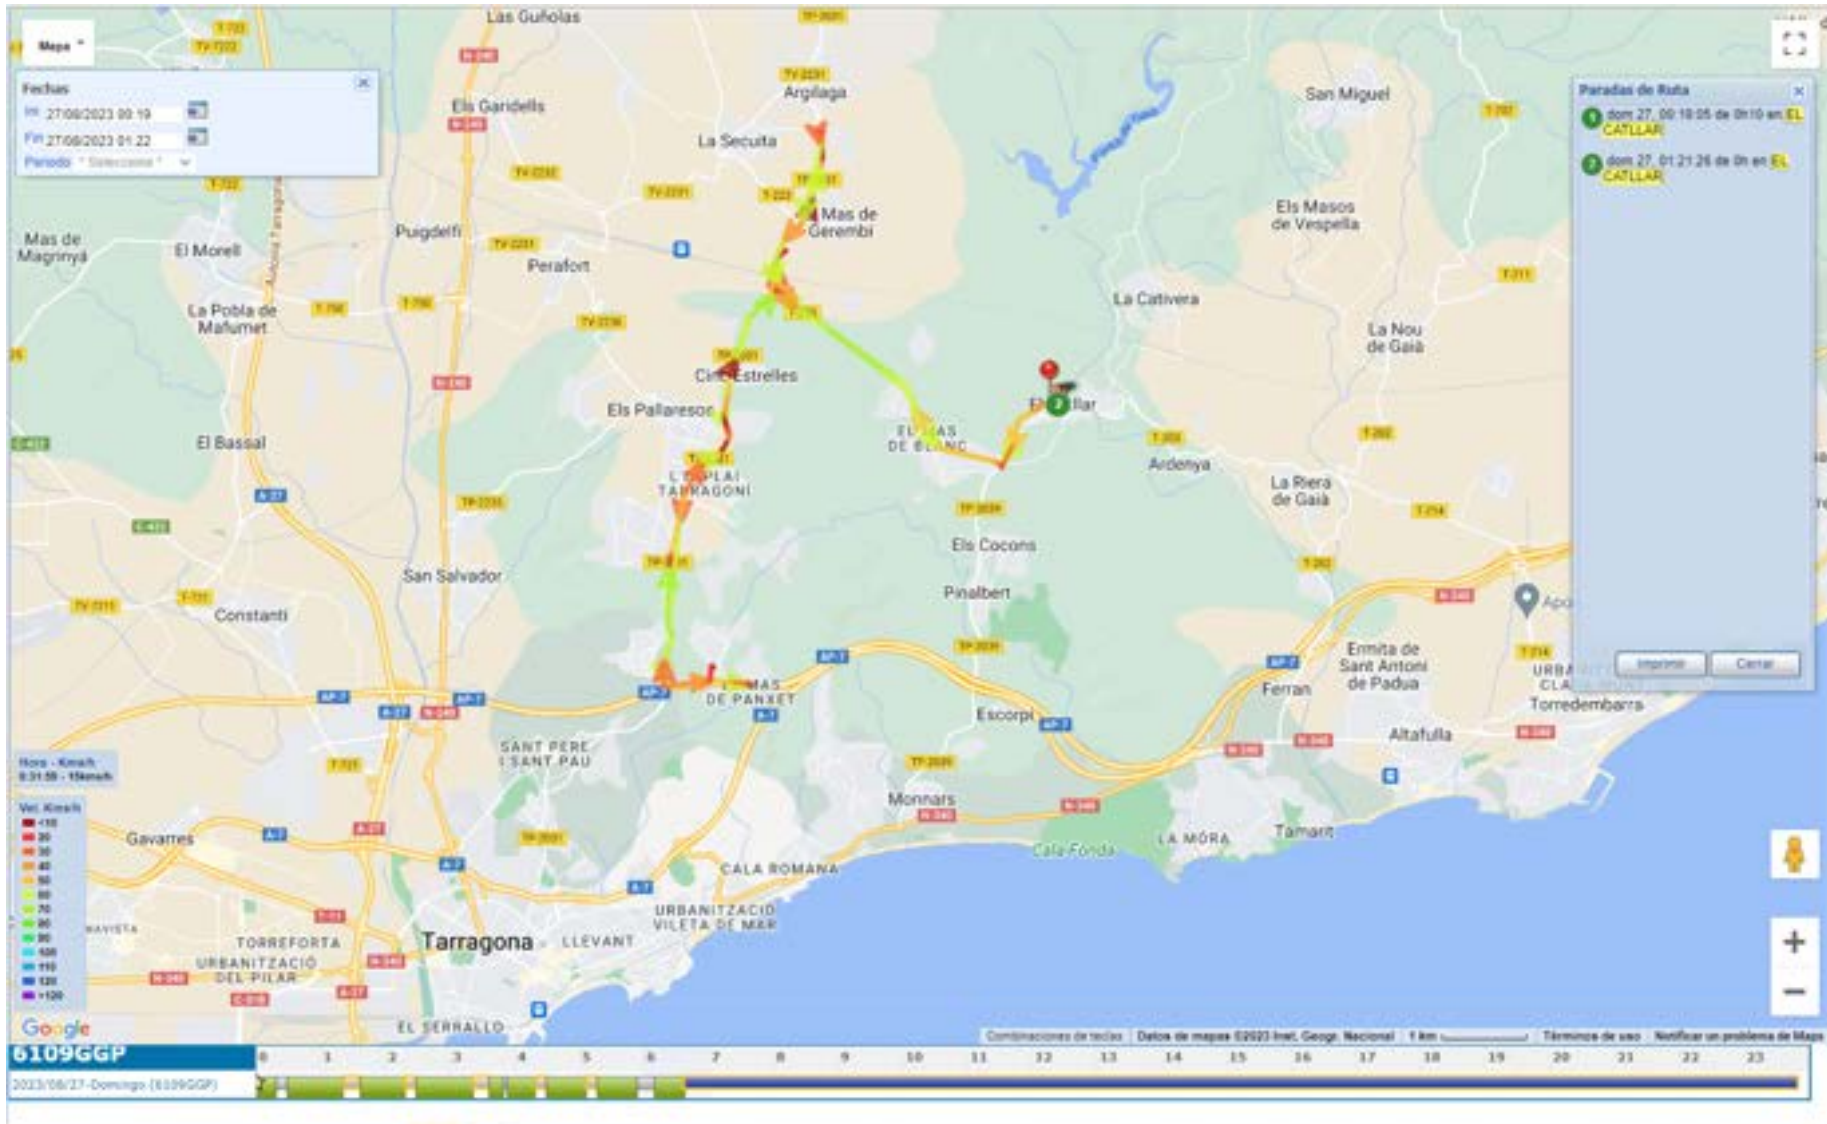

Recorregut El Catllar – Mas Panxet – Sant Roc – El Catllar (sector Ponent), des de les 03:30 fins les 04:21h. del 26/08/2023.

Recorregut El Catllar – La Cativera – El Catllar – Parc Llevant – El Catllar (sector Llevant), des de les 04:35h. fins les 05:13h. del 26/08/2023.

Recorregut de posicionament des de les 21:45h. fins les 22:14h. del 26/08/2023.

Recorregut El Catllar – Mas Panxet – Sant Roc – El Catllar (sector Ponent), des de les 22:30 fins les 23:21h. del 26/08/2023.

Recorregut El Catllar – La Catiuera – El Catllar – Parc Llevant – El Catllar (sector Llevant), des de les 23:25h. del 26/08/2023 fins les 00:25h. del 27/08/2023.

Recorregut El Catllar – Mas Panxet – Sant Roc – El Catllar (sector Ponent), des de les 00:30 fins les 01:21h. del 27/08/2023.

Recorregut El Catllar – La Catiuera – El Catllar – Parc Llevant – El Catllar (sector Llevant), des de les 01:35h. fins les 02:18h. del 27/08/2023.

Recorregut El Catllar – Mas Panxet – Sant Roc – El Catllar (sector Ponent), des de les 02:30 fins les 03:21h. del 27/08/2023.