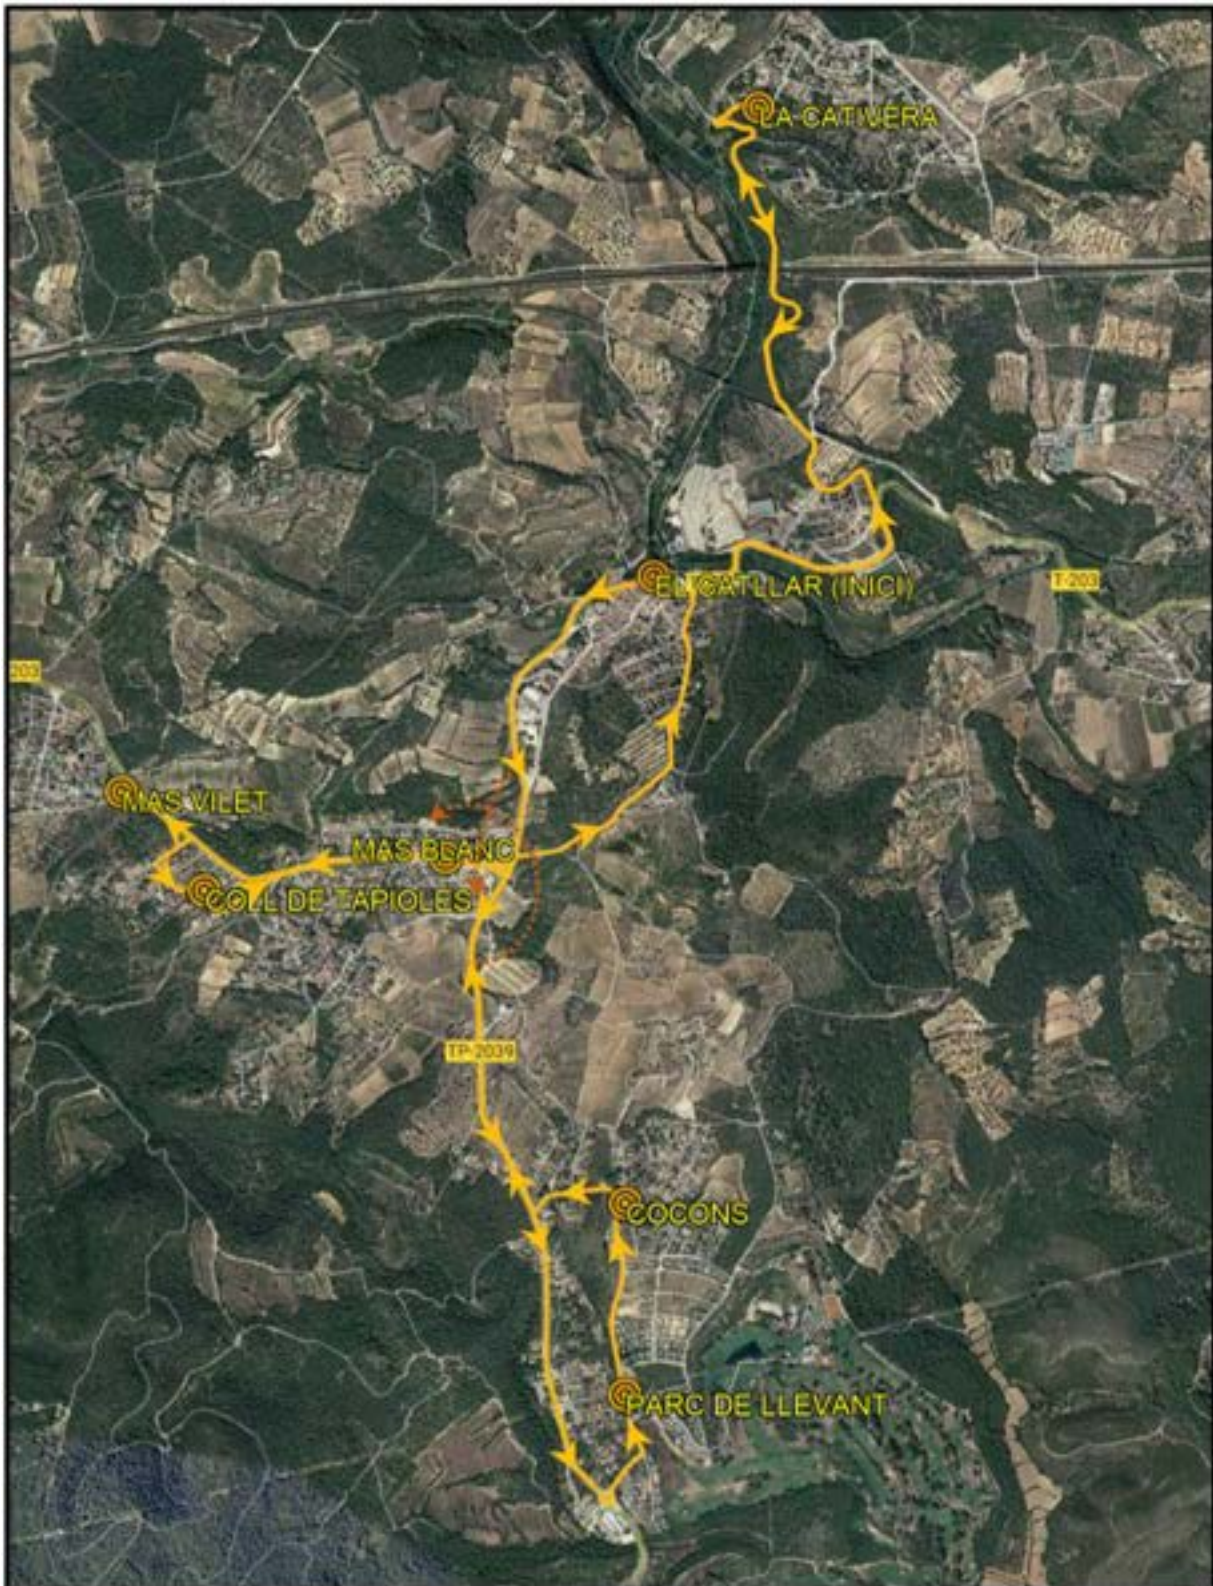

Ajuntament del Catllar	Recorregut RUTA SECTOR_1 (Llevant) EL CATLLAR	FESTES DEL CATLLAR PLANDU 1/2