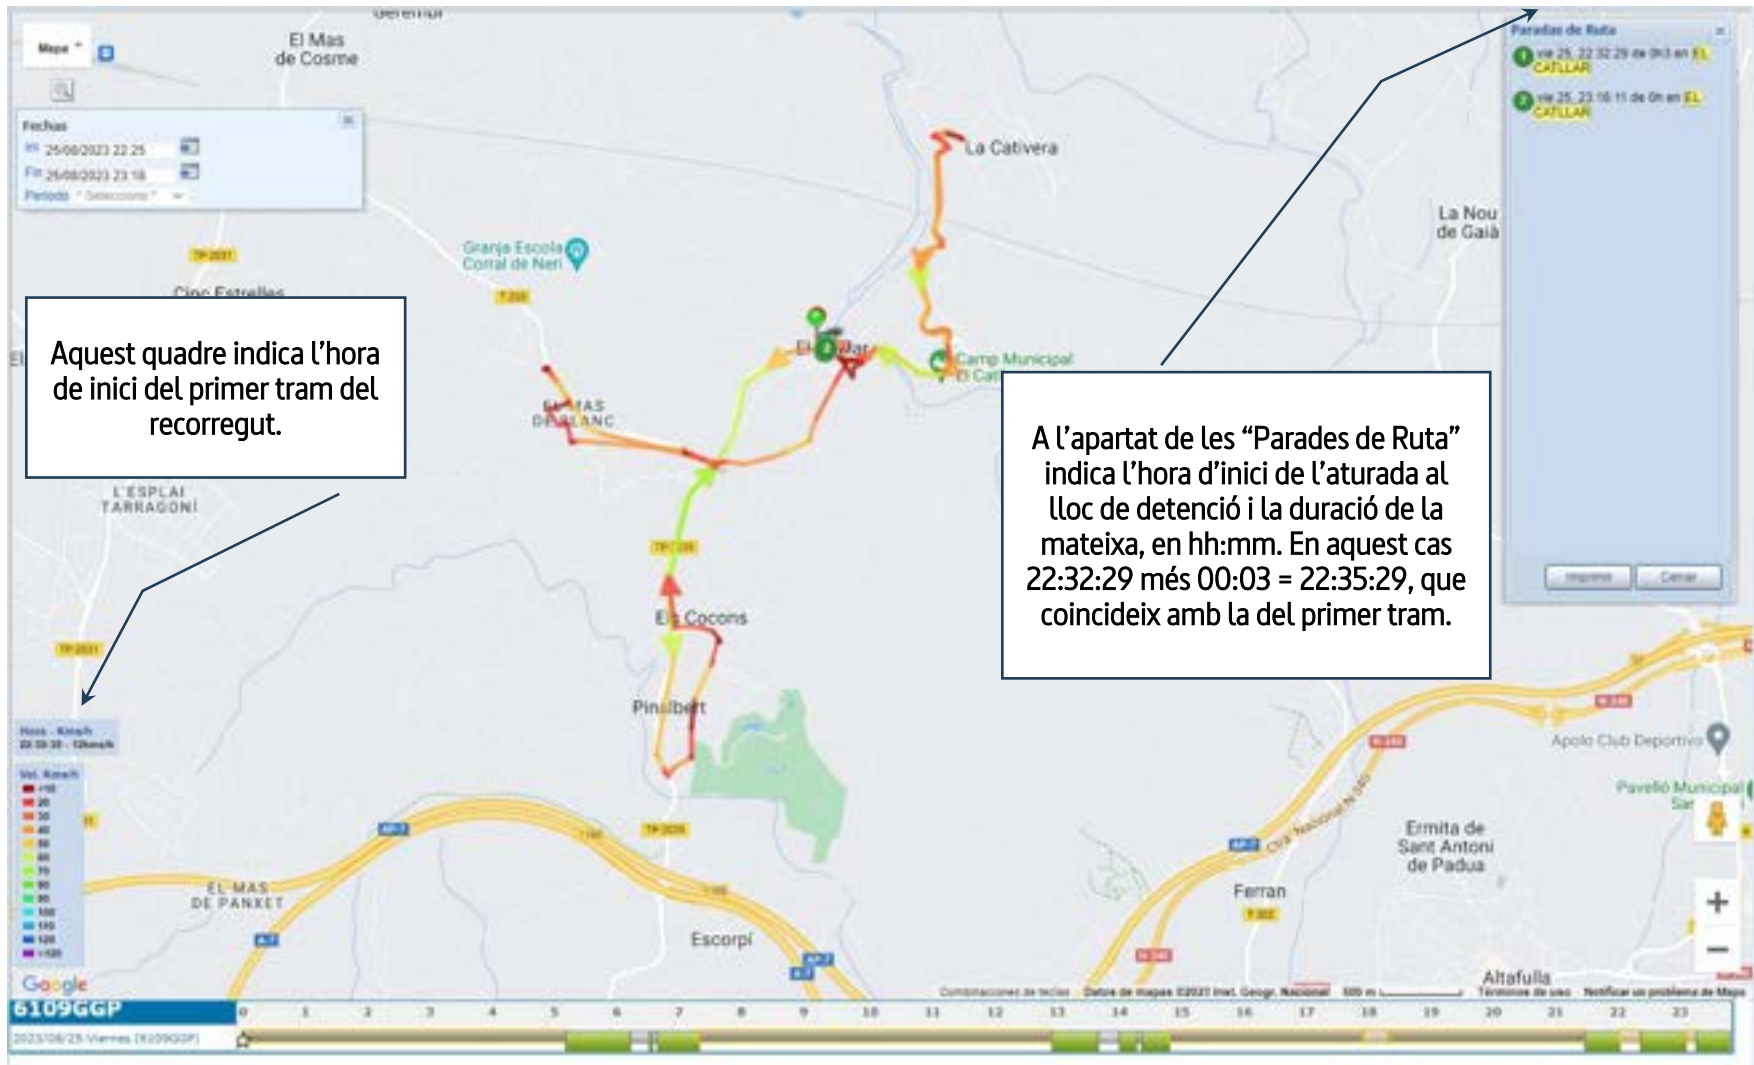

Tarragona, 31 d'agost de 2023.

ANNEX\_1 RECORREGUTS RUTES

Recorregut de posicionament des de les 21:39h. fins les 22:12h. del 25/08/2023

Recorregut El Catllar – La Cativera – El Catllar – Parc Llevant – El Catllar (sector Llevant), des de les 22:35h fins les 23:18h. del 25/08/2023.

Recorregut El Catllar – Mas Panxet – Sant Roc – El Catllar (sector Ponent), des de les 23:30h del 25/08/2023 fins les 00:21h. del 26/08/2023.

Recorregut El Catllar – La Catiuera – El Catllar – Parc Llevant – El Catllar (sector Llevant), des de les 00:35h. fins les 01:18h. del 26/08/2023.

Recorregut El Catllar – Mas Panxet – Sant Roc – El Catllar (sector Ponent), des de les 01:30 fins les 02:21h. del 26/08/2023.

Recorregut El Catllar – La Cativera – El Catllar – Parc Llevant – El Catllar (sector Llevant), des de les 02:35h. fins les 03:18h. del 26/08/2023.