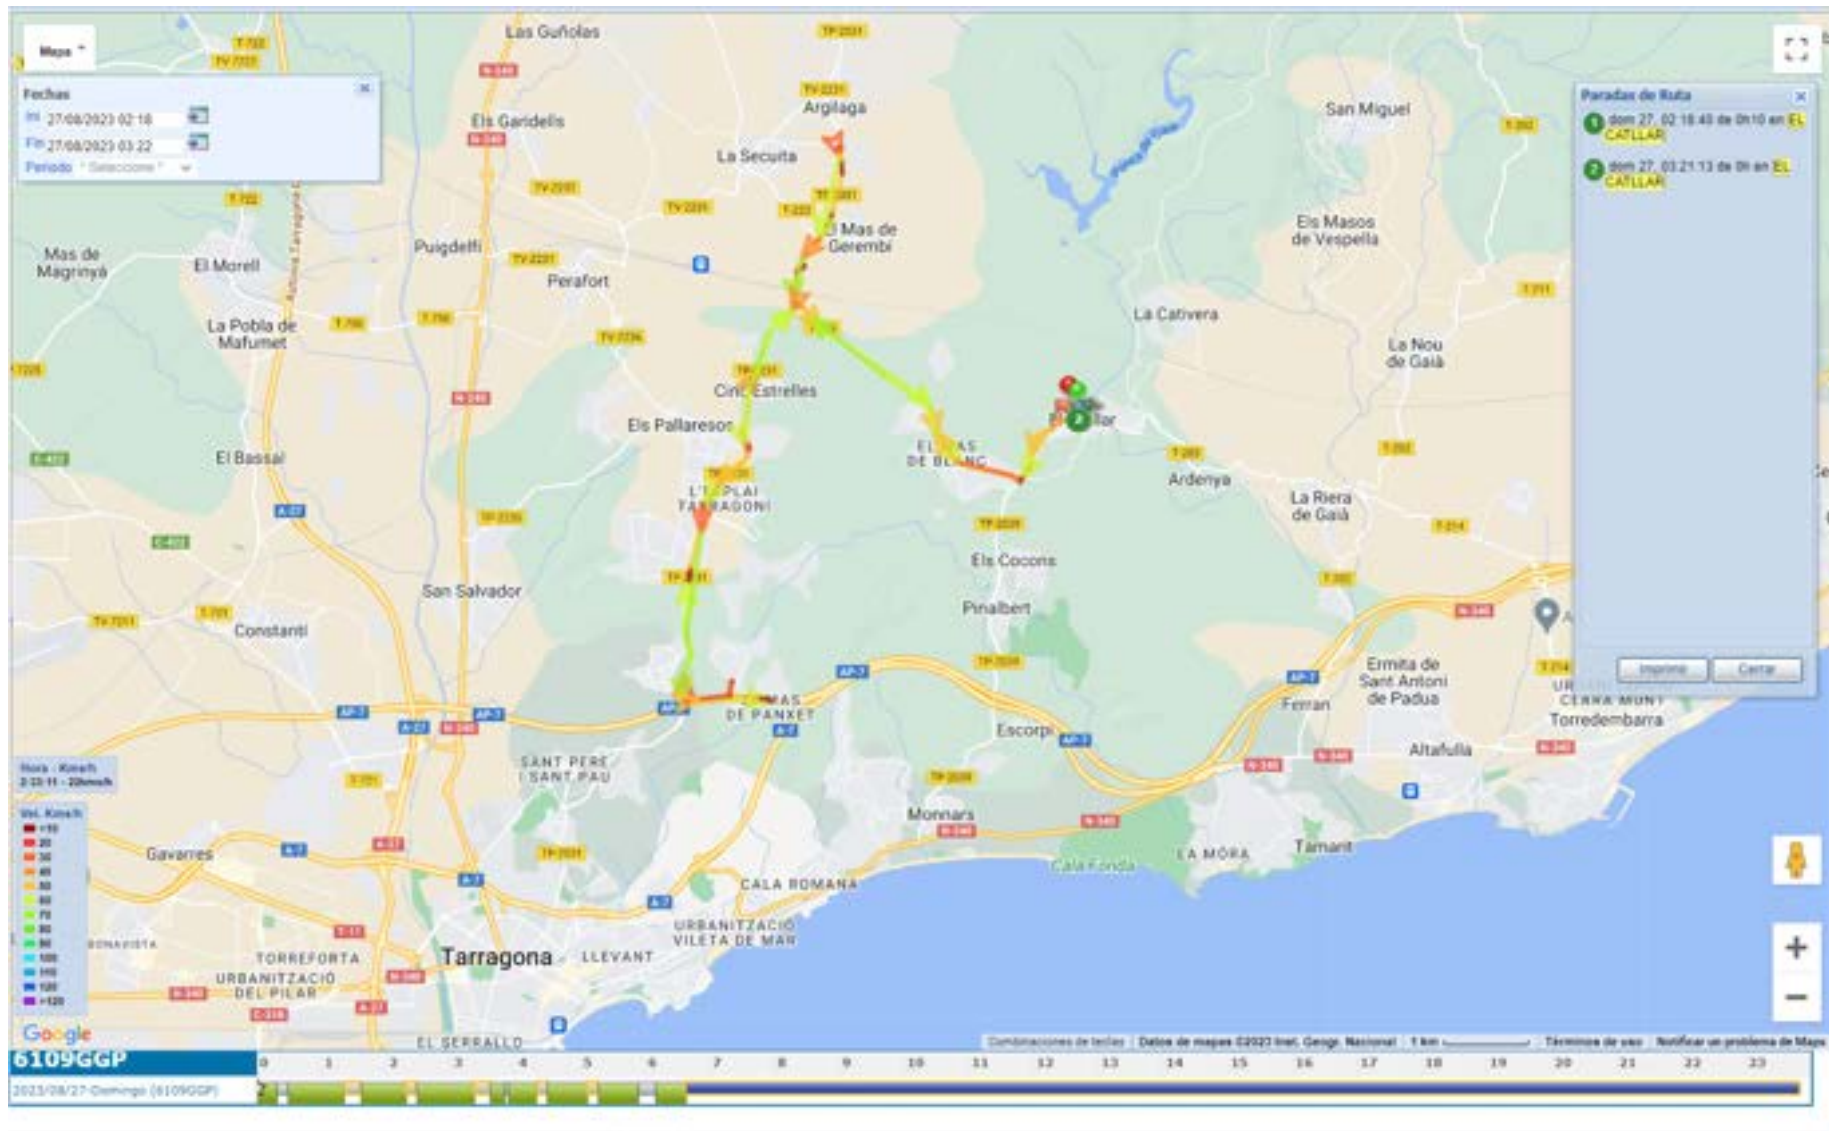

Recorregut de posicionament des de les 21:45h. fins les 22:14h. del 26/08/2023.

Recorregut El Catllar – Mas Panxet – Sant Roc – El Catllar (sector Ponent), des de les 22:30 fins les 23:21h. del 26/08/2023.

Recorregut El Catllar – La Catiuera – El Catllar – Parc Llevant – El Catllar (sector Llevant), des de les 23:25h. del 26/08/2023 fins les 00:25h. del 27/08/2023.

Recorregut El Catllar – Mas Panxet – Sant Roc – El Catllar (sector Ponent), des de les 00:30 fins les 01:21h. del 27/08/2023.

Recorregut El Catllar – La Catiuera – El Catllar – Parc Llevant – El Catllar (sector Llevant), des de les 01:35h. fins les 02:18h. del 27/08/2023.

Recorregut El Catllar – Mas Panxet – Sant Roc – El Catllar (sector Ponent), des de les 02:30 fins les 03:21h. del 27/08/2023.

Recorregut El Catllar – La Cativera – El Catllar (sector Llevant), des de les 03:35h. fins les 04:18h. del 27/08/2023.

Recorregut El Catllar – Parc Llevant – El Catllar (sector Llevant), des de les 03:35h. fins les 04:18h. del 27/08/2023. (continuació)