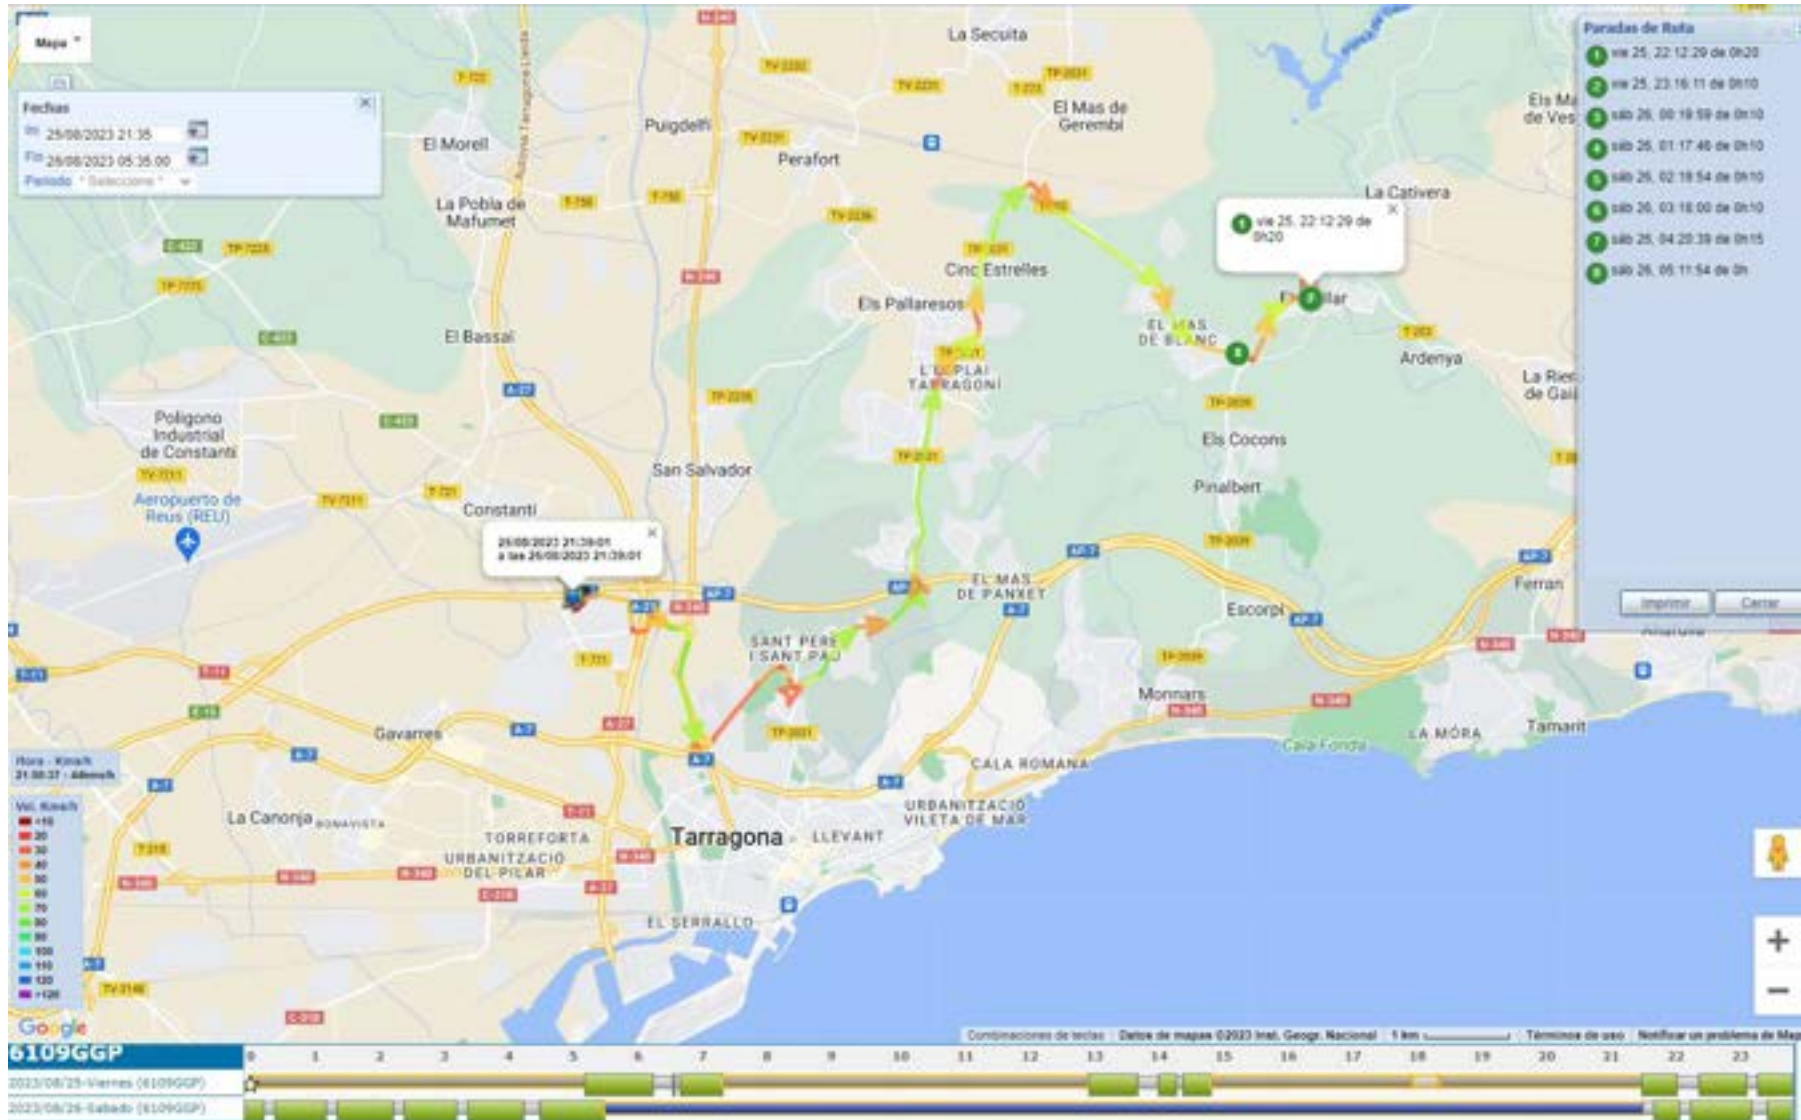

Tarragona, 31 d'agost de 2023.

ANNEX\_1 RECORREGUTS RUTES

Recorregut de posicionament des de les 21:39h. fins les 22:12h. del 25/08/2023

Recorregut El Catllar – La Cativera – El Catllar – Parc Llevant – El Catllar (sector Llevant), des de les 22:35h fins les 23:18h. del 25/08/2023.