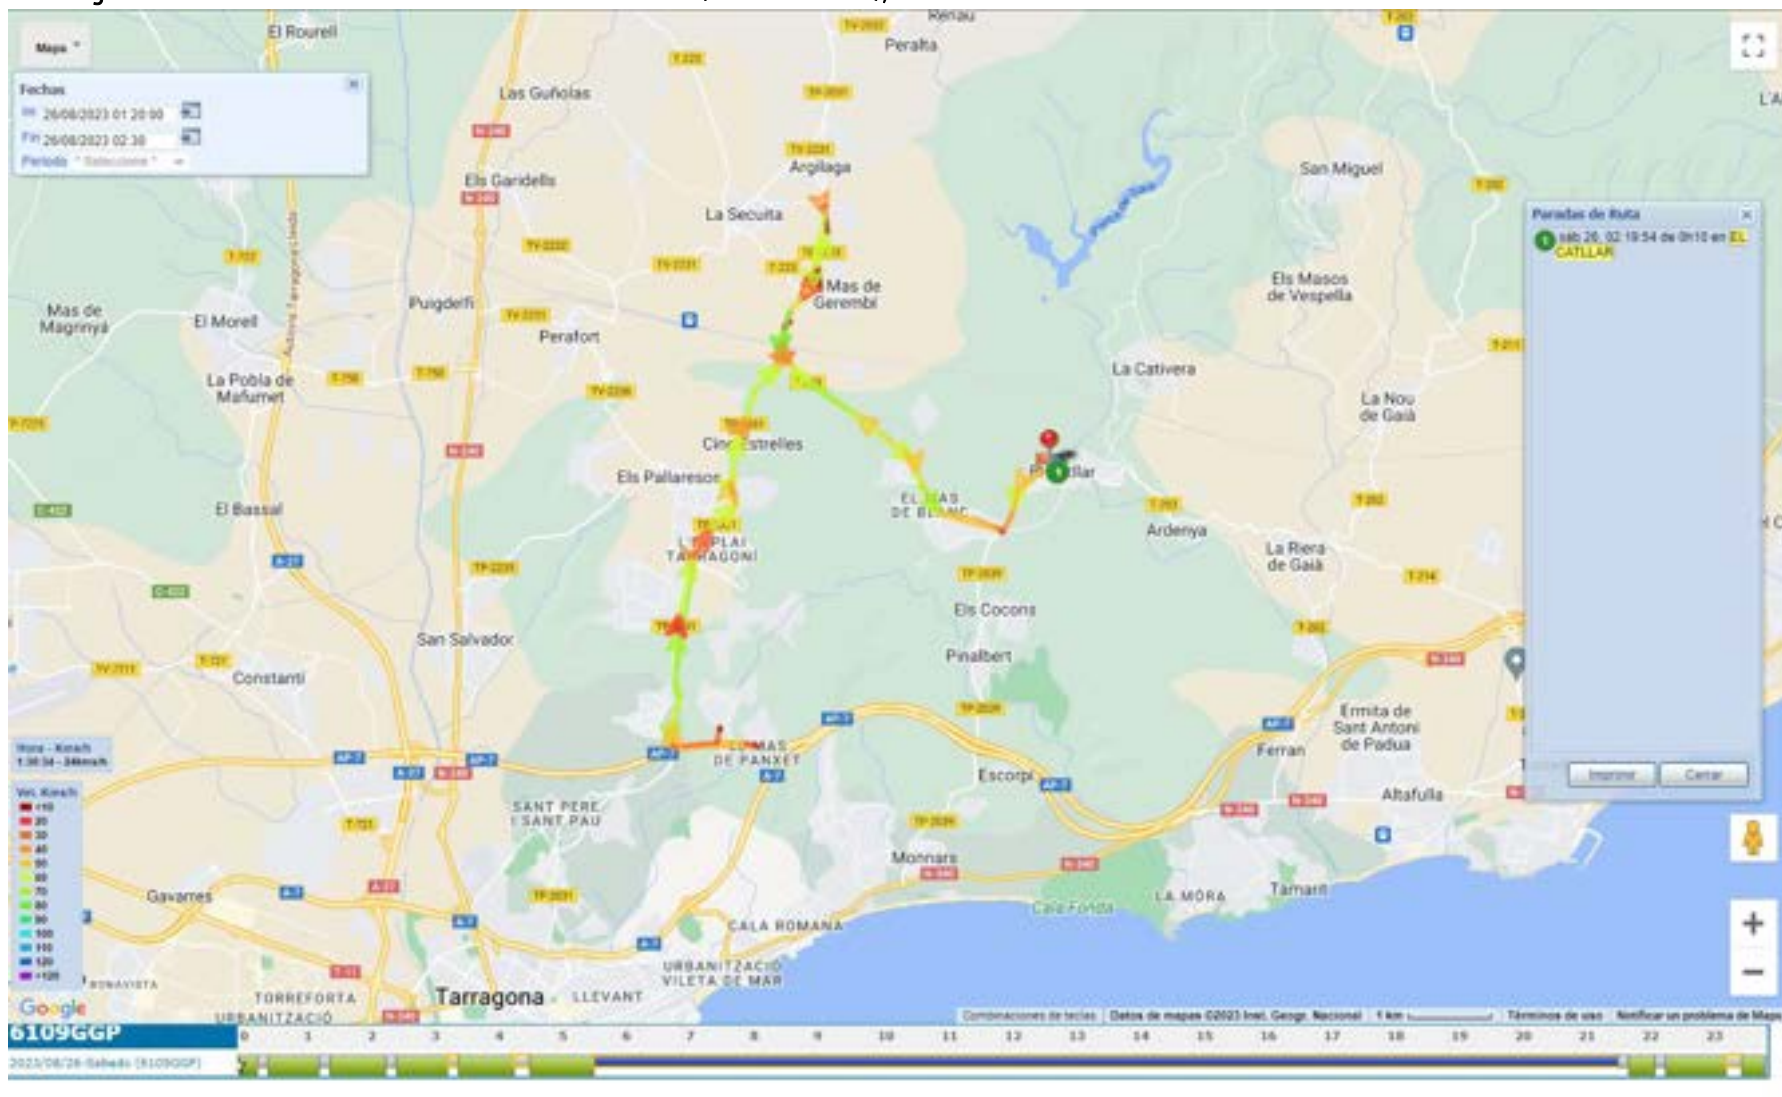

Tarragona, 31 d'agost de 2023.

ANNEX\_1 RECORREGUTS RUTES

Recorregut de posicionament des de les 21:39h. fins les 22:12h. del 25/08/2023

Recorregut El Catllar – La Cativera – El Catllar – Parc Llevant – El Catllar (sector Llevant), des de les 22:35h fins les 23:18h. del 25/08/2023.

Recorregut El Catllar – Mas Panxet – Sant Roc – El Catllar (sector Ponent), des de les 23:30h del 25/08/2023 fins les 00:21h. del 26/08/2023.

Recorregut El Catllar – La Catiuera – El Catllar – Parc Llevant – El Catllar (sector Llevant), des de les 00:35h. fins les 01:18h. del 26/08/2023.

Recorregut El Catllar – Mas Panxet – Sant Roc – El Catllar (sector Ponent), des de les 01:30 fins les 02:21h. del 26/08/2023.

Recorregut El Catllar – La Cativera – El Catllar – Parc Llevant – El Catllar (sector Llevant), des de les 02:35h. fins les 03:18h. del 26/08/2023.

Recorregut El Catllar – Mas Panxet – Sant Roc – El Catllar (sector Ponent), des de les 03:30 fins les 04:21h. del 26/08/2023.

Recorregut El Catllar – La Cativera – El Catllar – Parc Llevant – El Catllar (sector Llevant), des de les 04:35h. fins les 05:13h. del 26/08/2023.