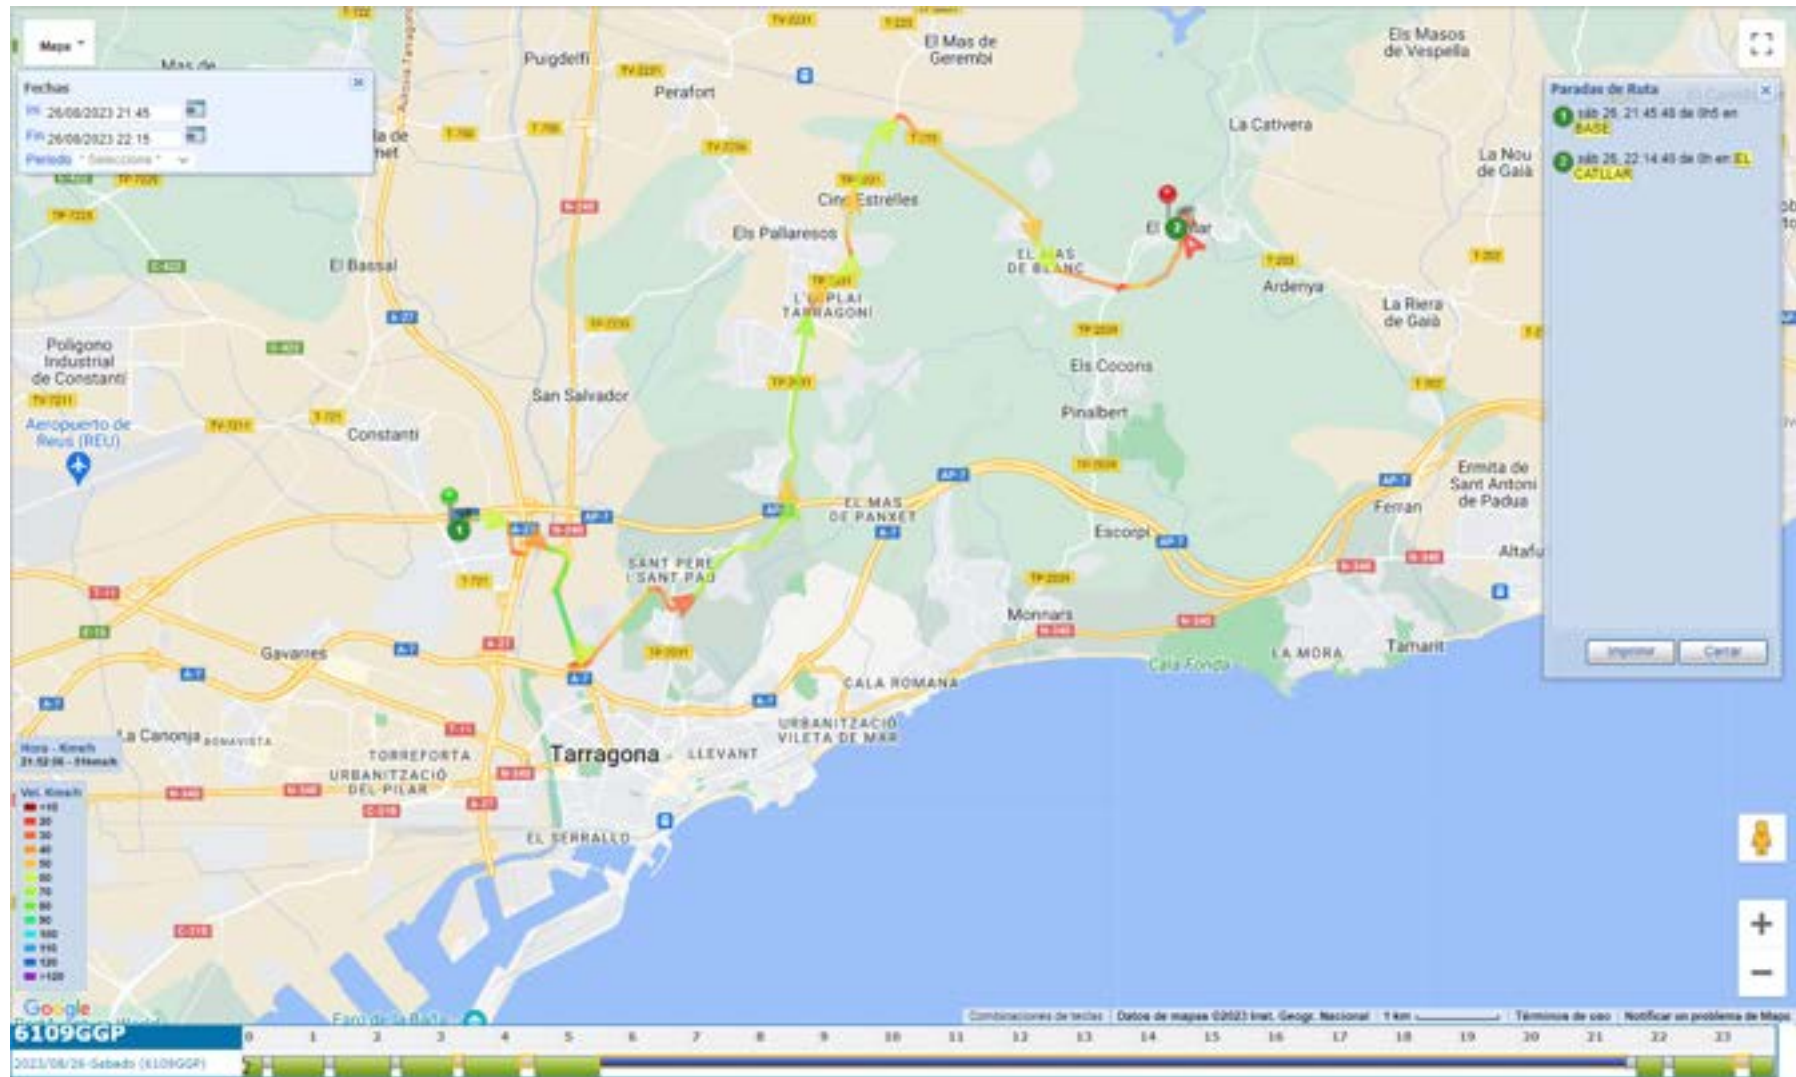

Recorregut El Catllar – Mas Panxet – Sant Roc – El Catllar (sector Ponent), des de les 23:30h del 25/08/2023 fins les 00:21h. del 26/08/2023.

Recorregut El Catllar – La Catiuera – El Catllar – Parc Llevant – El Catllar (sector Llevant), des de les 00:35h. fins les 01:18h. del 26/08/2023.

Recorregut El Catllar – Mas Panxet – Sant Roc – El Catllar (sector Ponent), des de les 01:30 fins les 02:21h. del 26/08/2023.

Recorregut El Catllar – La Cativera – El Catllar – Parc Llevant – El Catllar (sector Llevant), des de les 02:35h. fins les 03:18h. del 26/08/2023.

Recorregut El Catllar – Mas Panxet – Sant Roc – El Catllar (sector Ponent), des de les 03:30 fins les 04:21h. del 26/08/2023.

Recorregut El Catllar – La Cativera – El Catllar – Parc Llevant – El Catllar (sector Llevant), des de les 04:35h. fins les 05:13h. del 26/08/2023.

Recorregut de posicionament des de les 21:45h. fins les 22:14h. del 26/08/2023.

Recorregut El Catllar – Mas Panxet – Sant Roc – El Catllar (sector Ponent), des de les 22:30 fins les 23:21h. del 26/08/2023.