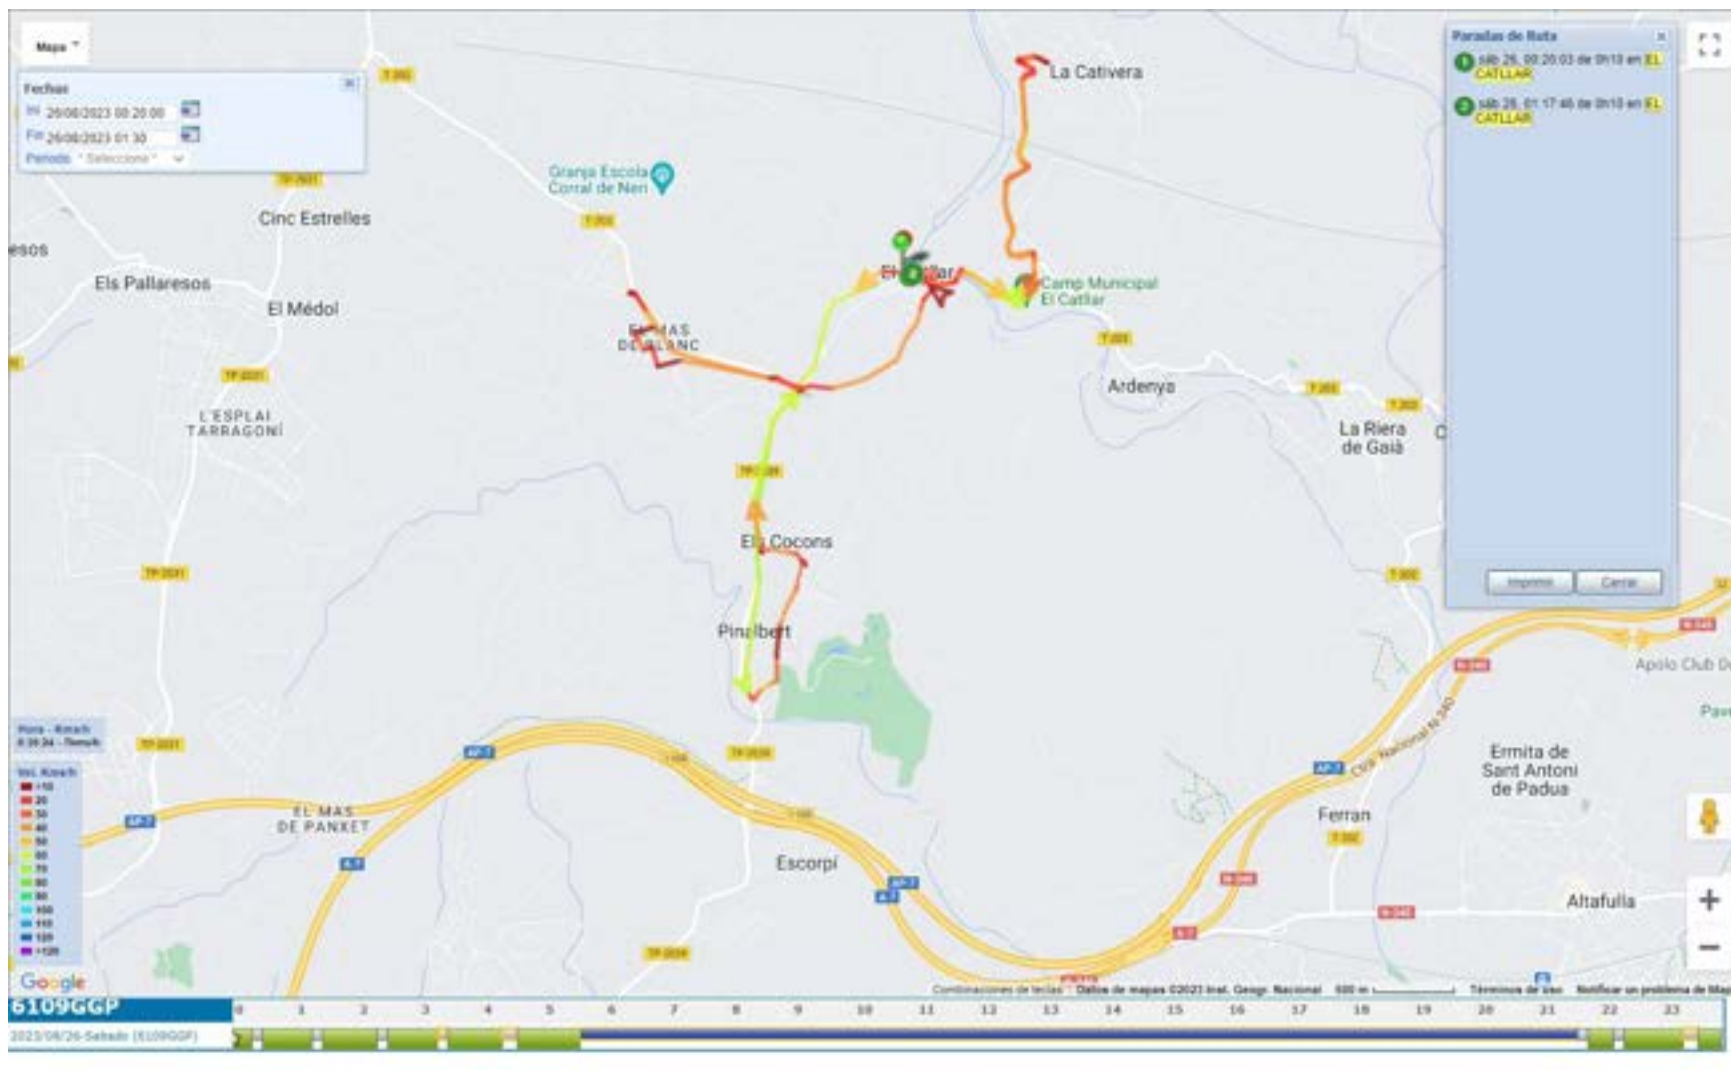

Tarragona, 31 d'agost de 2023.

ANNEX\_1 RECORREGUTS RUTES

Recorregut de posicionament des de les 21:39h. fins les 22:12h. del 25/08/2023

Recorregut El Catllar – La Cativera – El Catllar – Parc Llevant – El Catllar (sector Llevant), des de les 22:35h fins les 23:18h. del 25/08/2023.

Recorregut El Catllar – Mas Panxet – Sant Roc – El Catllar (sector Ponent), des de les 23:30h del 25/08/2023 fins les 00:21h. del 26/08/2023.

Recorregut El Catllar – La Catiuera – El Catllar – Parc Llevant – El Catllar (sector Llevant), des de les 00:35h. fins les 01:18h. del 26/08/2023.

Recorregut El Catllar – Mas Panxet – Sant Roc – El Catllar (sector Ponent), des de les 01:30 fins les 02:21h. del 26/08/2023.

Recorregut El Catllar – La Cativera – El Catllar – Parc Llevant – El Catllar (sector Llevant), des de les 02:35h. fins les 03:18h. del 26/08/2023.

Recorregut El Catllar – Mas Panxet – Sant Roc – El Catllar (sector Ponent), des de les 03:30 fins les 04:21h. del 26/08/2023.

Recorregut El Catllar – La Cativera – El Catllar – Parc Llevant – El Catllar (sector Llevant), des de les 04:35h. fins les 05:13h. del 26/08/2023.