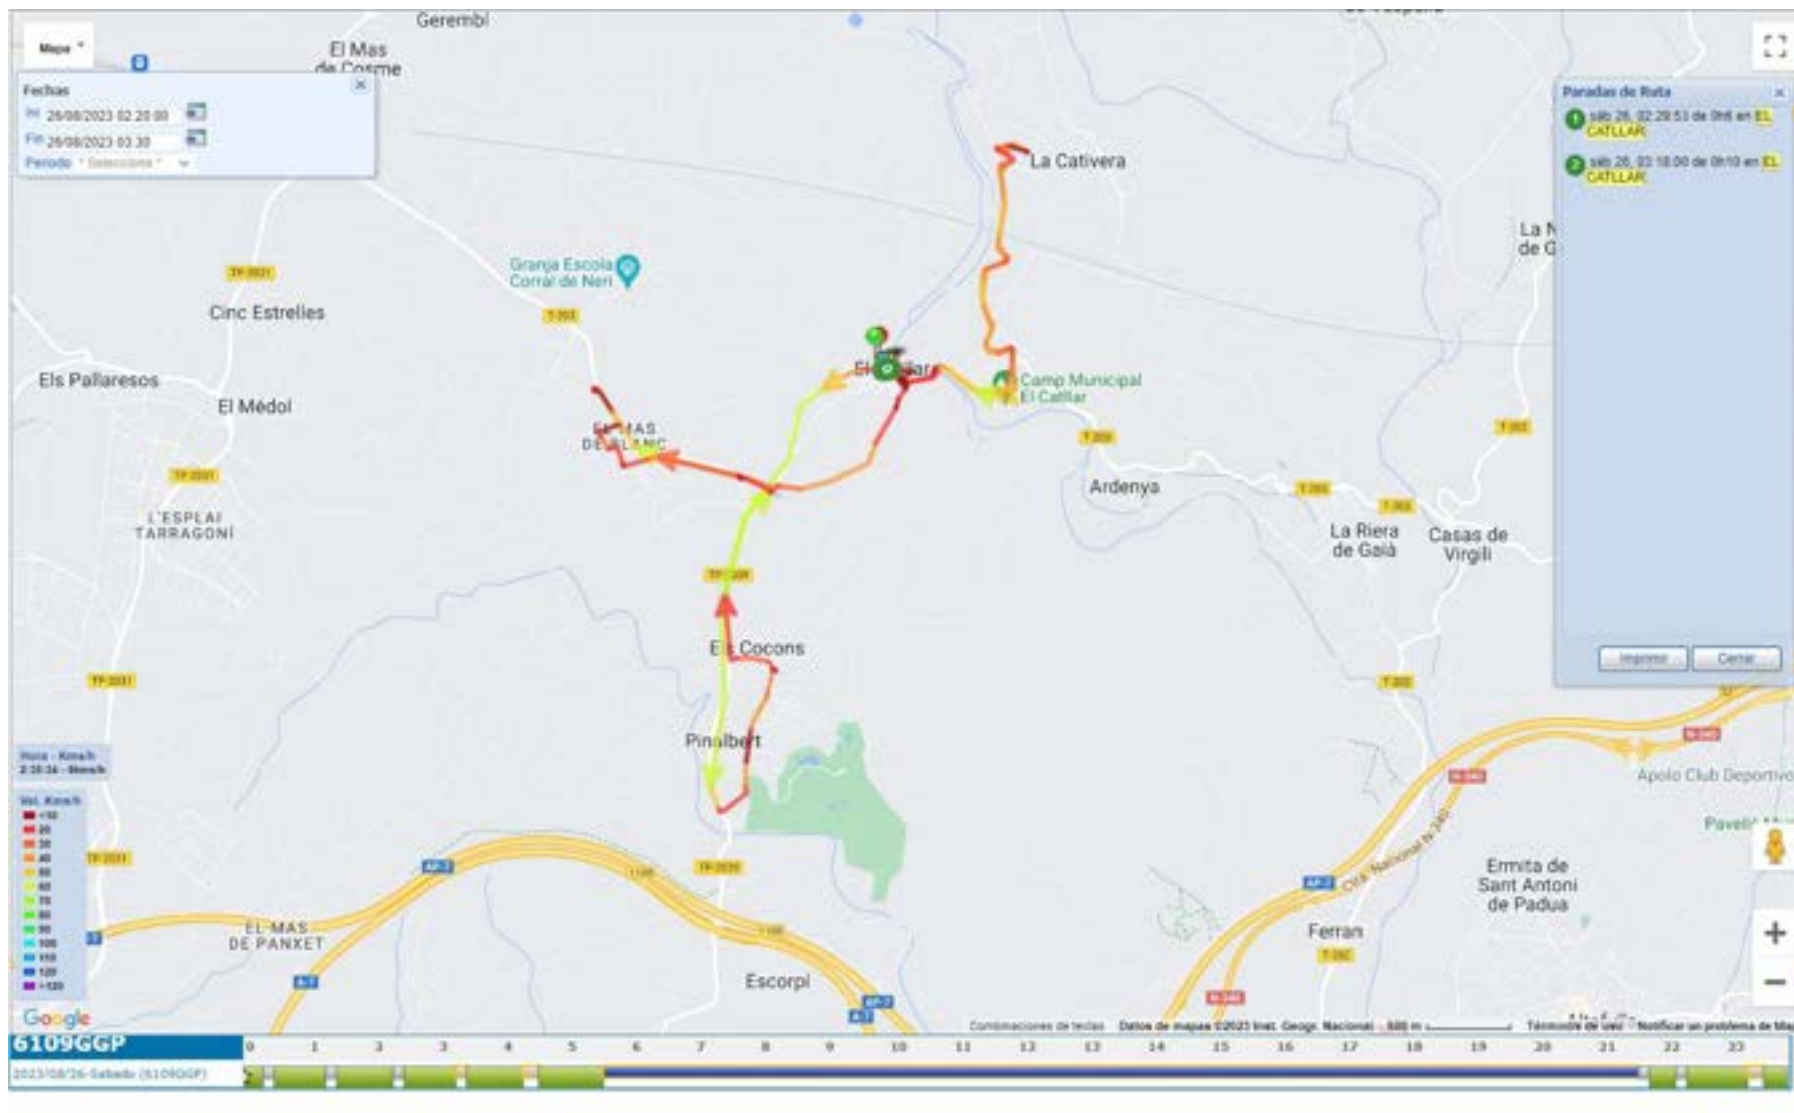

Tarragona, 31 d'agost de 2023.

ANNEX\_1 RECORREGUTS RUTES

Recorregut de posicionament des de les 21:39h. fins les 22:12h. del 25/08/2023

Recorregut El Catllar – La Cativera – El Catllar – Parc Llevant – El Catllar (sector Llevant), des de les 22:35h fins les 23:18h. del 25/08/2023.

Recorregut El Catllar – Mas Panxet – Sant Roc – El Catllar (sector Ponent), des de les 23:30h del 25/08/2023 fins les 00:21h. del 26/08/2023.

Recorregut El Catllar – La Catiuera – El Catllar – Parc Llevant – El Catllar (sector Llevant), des de les 00:35h. fins les 01:18h. del 26/08/2023.

Recorregut El Catllar – Mas Panxet – Sant Roc – El Catllar (sector Ponent), des de les 01:30 fins les 02:21h. del 26/08/2023.

Recorregut El Catllar – La Cativera – El Catllar – Parc Llevant – El Catllar (sector Llevant), des de les 02:35h. fins les 03:18h. del 26/08/2023.

Recorregut El Catllar – Mas Panxet – Sant Roc – El Catllar (sector Ponent), des de les 03:30 fins les 04:21h. del 26/08/2023.

Recorregut El Catllar – La Cativera – El Catllar – Parc Llevant – El Catllar (sector Llevant), des de les 04:35h. fins les 05:13h. del 26/08/2023.