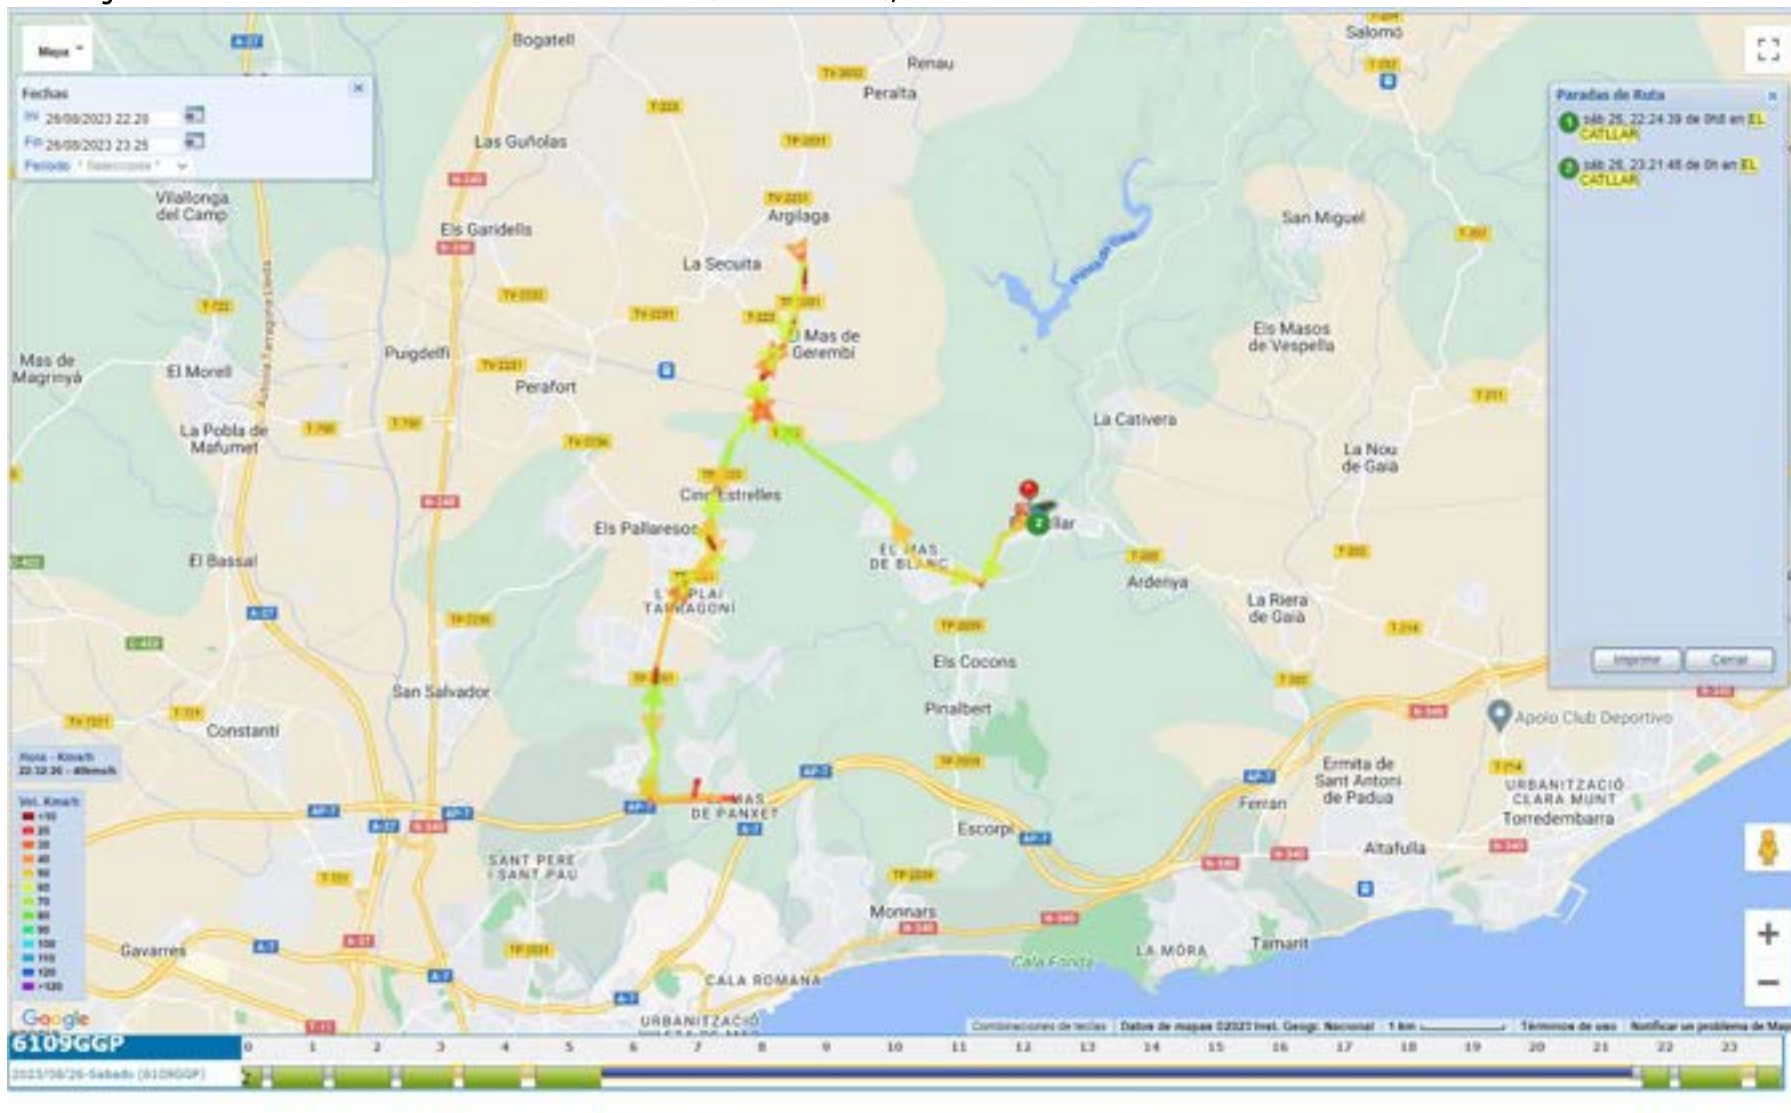

Recorregut El Catllar – Mas Panxet – Sant Roc – El Catllar (sector Ponent), des de les 01:30 fins les 02:21h. del 26/08/2023.

Recorregut El Catllar – La Cativera – El Catllar – Parc Llevant – El Catllar (sector Llevant), des de les 02:35h. fins les 03:18h. del 26/08/2023.

Recorregut El Catllar – Mas Panxet – Sant Roc – El Catllar (sector Ponent), des de les 03:30 fins les 04:21h. del 26/08/2023.

Recorregut El Catllar – La Cativera – El Catllar – Parc Llevant – El Catllar (sector Llevant), des de les 04:35h. fins les 05:13h. del 26/08/2023.

Recorregut de posicionament des de les 21:45h. fins les 22:14h. del 26/08/2023.

Recorregut El Catllar – Mas Panxet – Sant Roc – El Catllar (sector Ponent), des de les 22:30 fins les 23:21h. del 26/08/2023.

Recorregut El Catllar – La Catiuera – El Catllar – Parc Llevant – El Catllar (sector Llevant), des de les 23:25h. del 26/08/2023 fins les 00:25h. del 27/08/2023.

Recorregut El Catllar – Mas Panxet – Sant Roc – El Catllar (sector Ponent), des de les 00:30 fins les 01:21h. del 27/08/2023.