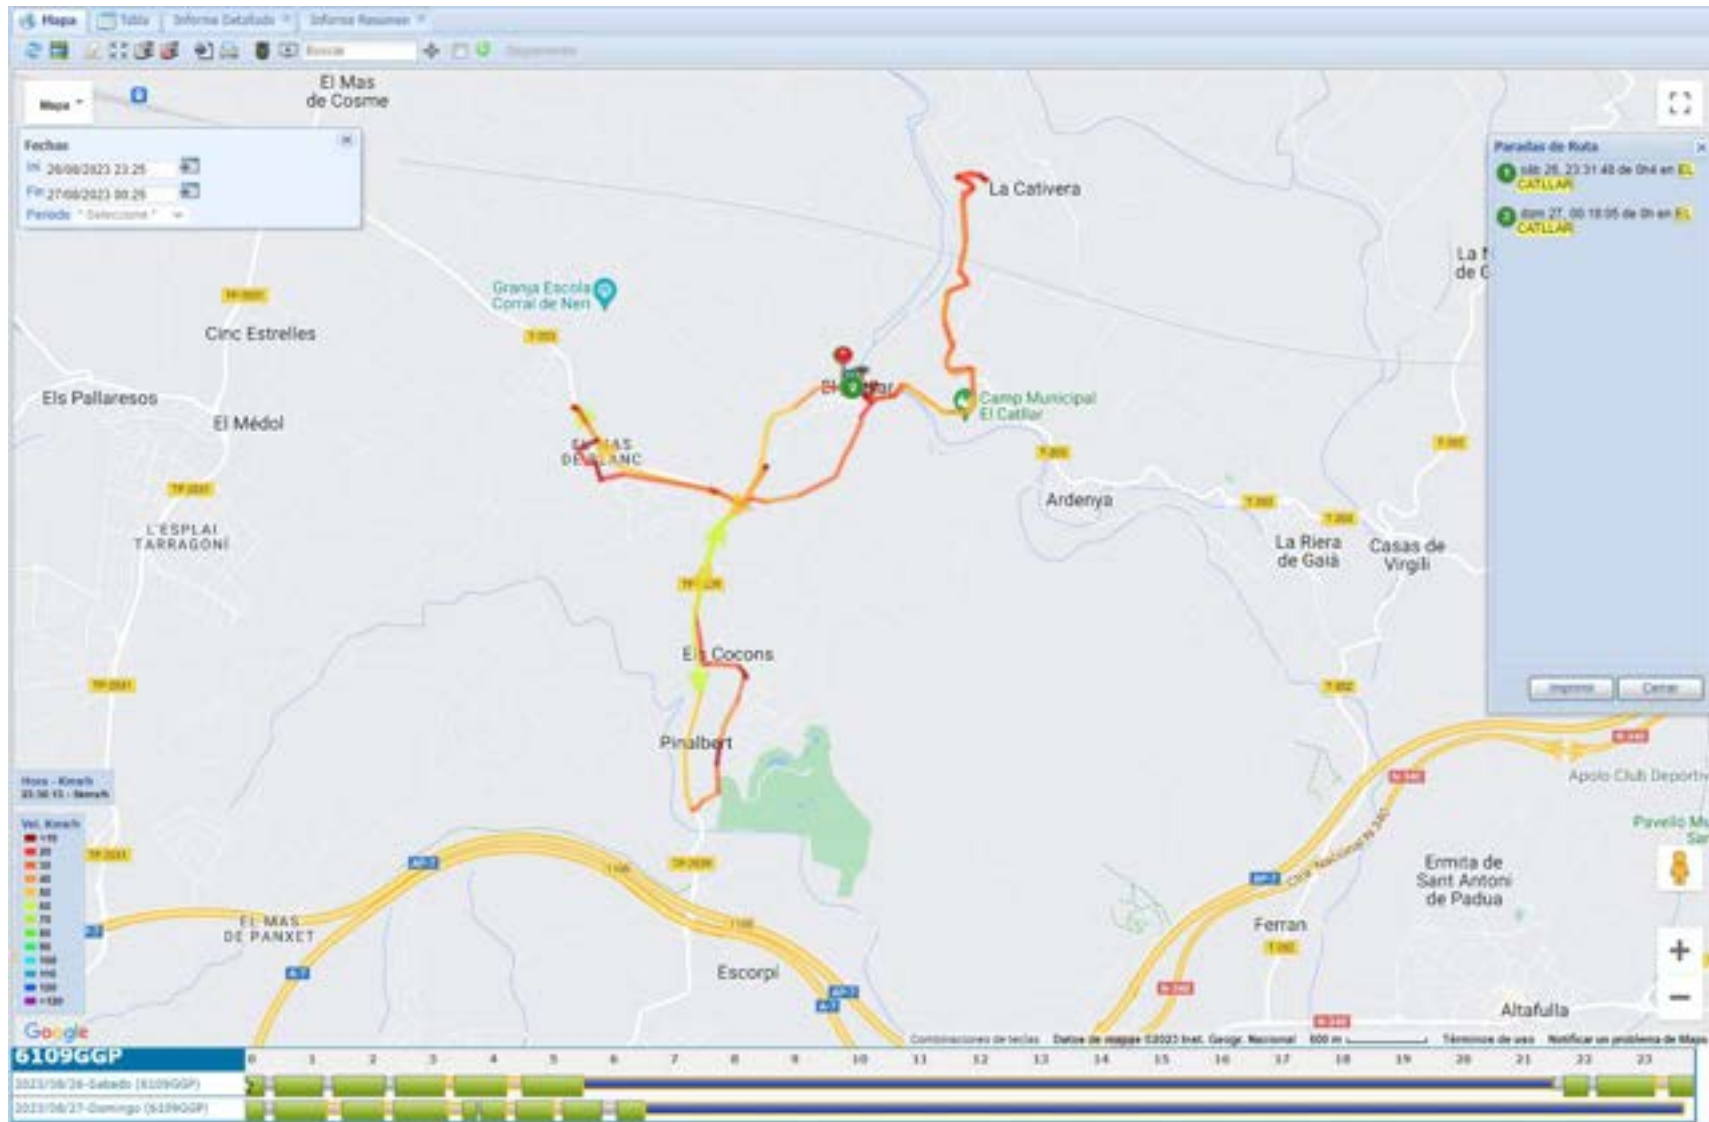

Recorregut El Catllar – Mas Panxet – Sant Roc – El Catllar (sector Ponent), des de les 03:30 fins les 04:21h. del 26/08/2023.

Recorregut El Catllar – La Cativera – El Catllar – Parc Llevant – El Catllar (sector Llevant), des de les 04:35h. fins les 05:13h. del 26/08/2023.

Recorregut de posicionament des de les 21:45h. fins les 22:14h. del 26/08/2023.

Recorregut El Catllar – Mas Panxet – Sant Roc – El Catllar (sector Ponent), des de les 22:30 fins les 23:21h. del 26/08/2023.

Recorregut El Catllar – La Catiuera – El Catllar – Parc Llevant – El Catllar (sector Llevant), des de les 23:25h. del 26/08/2023 fins les 00:25h. del 27/08/2023.

Recorregut El Catllar – Mas Panxet – Sant Roc – El Catllar (sector Ponent), des de les 00:30 fins les 01:21h. del 27/08/2023.

Recorregut El Catllar – La Catiuera – El Catllar – Parc Llevant – El Catllar (sector Llevant), des de les 01:35h. fins les 02:18h. del 27/08/2023.

Recorregut El Catllar – Mas Panxet – Sant Roc – El Catllar (sector Ponent), des de les 02:30 fins les 03:21h. del 27/08/2023.