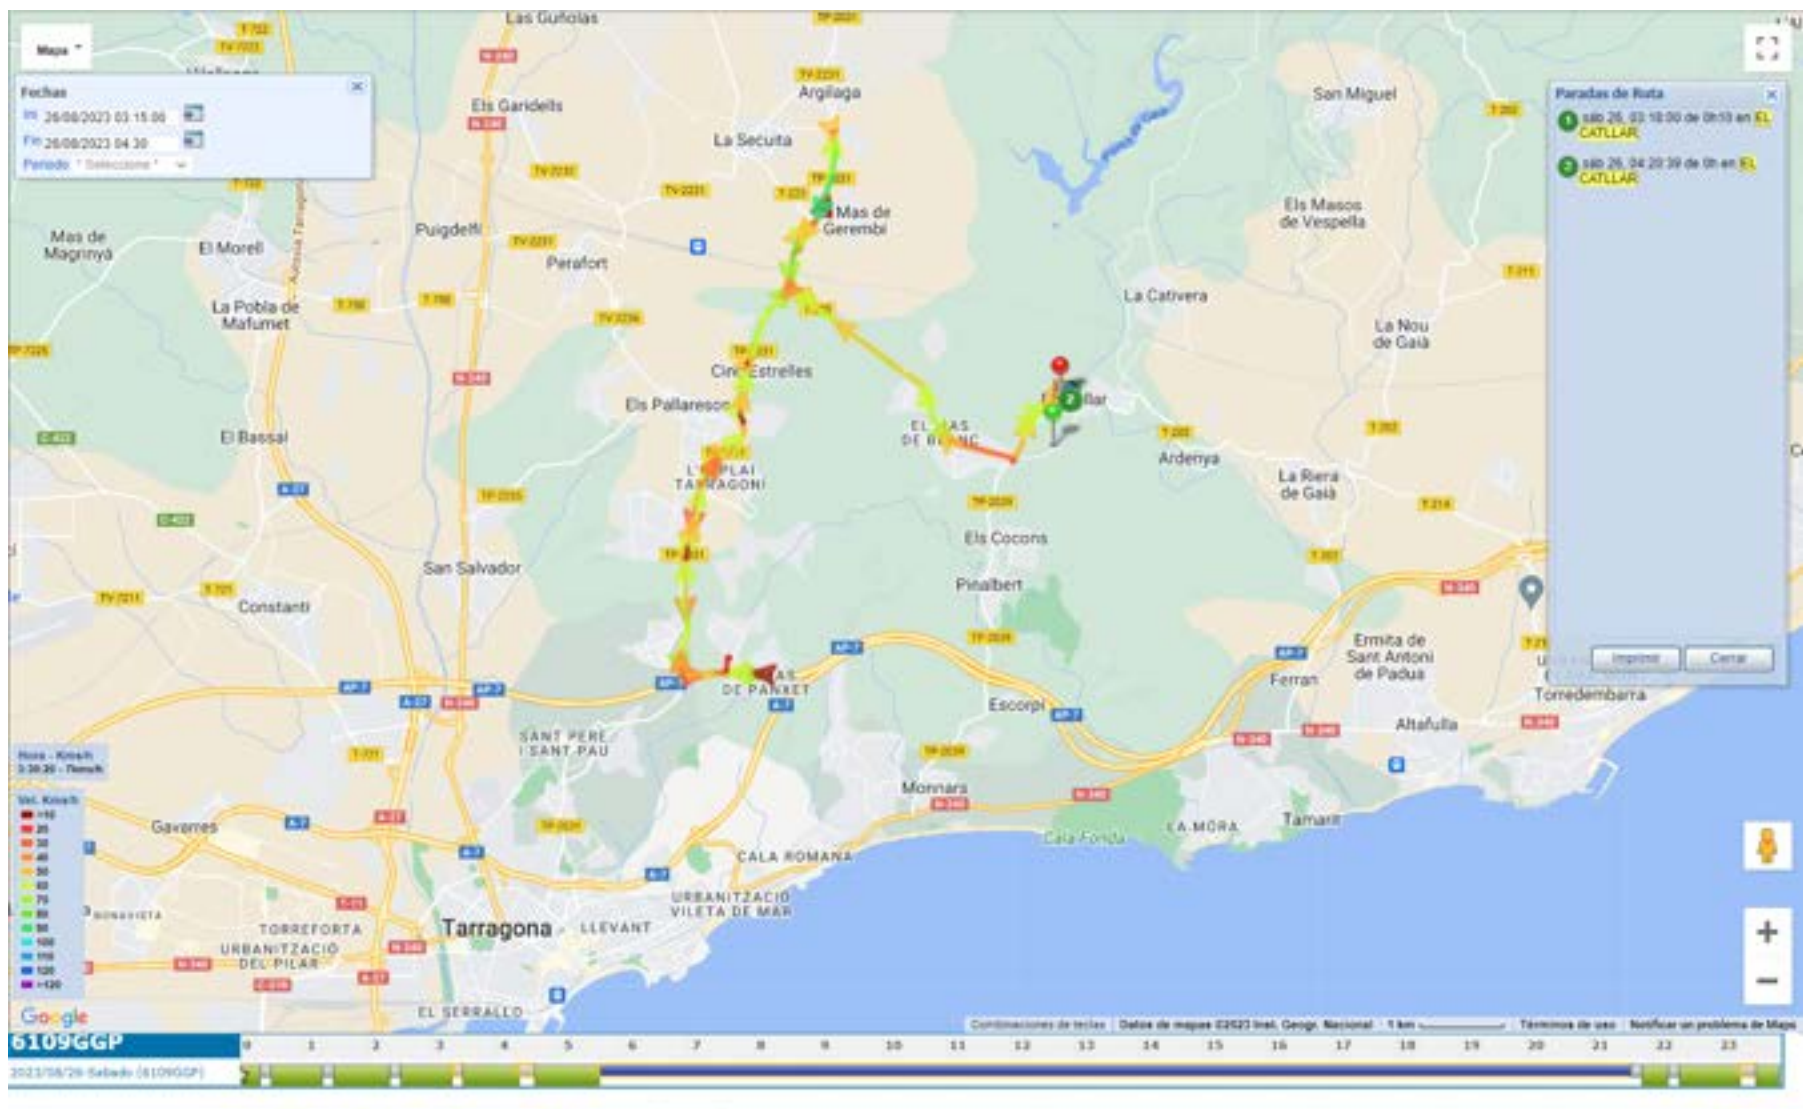

Tarragona, 31 d'agost de 2023.

ANNEX\_1 RECORREGUTS RUTES

Recorregut de posicionament des de les 21:39h. fins les 22:12h. del 25/08/2023

Recorregut El Catllar – La Cativera – El Catllar – Parc Llevant – El Catllar (sector Llevant), des de les 22:35h fins les 23:18h. del 25/08/2023.

Recorregut El Catllar – Mas Panxet – Sant Roc – El Catllar (sector Ponent), des de les 23:30h del 25/08/2023 fins les 00:21h. del 26/08/2023.

Recorregut El Catllar – La Catiuera – El Catllar – Parc Llevant – El Catllar (sector Llevant), des de les 00:35h. fins les 01:18h. del 26/08/2023.

Recorregut El Catllar – Mas Panxet – Sant Roc – El Catllar (sector Ponent), des de les 01:30 fins les 02:21h. del 26/08/2023.

Recorregut El Catllar – La Cativera – El Catllar – Parc Llevant – El Catllar (sector Llevant), des de les 02:35h. fins les 03:18h. del 26/08/2023.

Recorregut El Catllar – Mas Panxet – Sant Roc – El Catllar (sector Ponent), des de les 03:30 fins les 04:21h. del 26/08/2023.

Recorregut El Catllar – La Cativera – El Catllar – Parc Llevant – El Catllar (sector Llevant), des de les 04:35h. fins les 05:13h. del 26/08/2023.