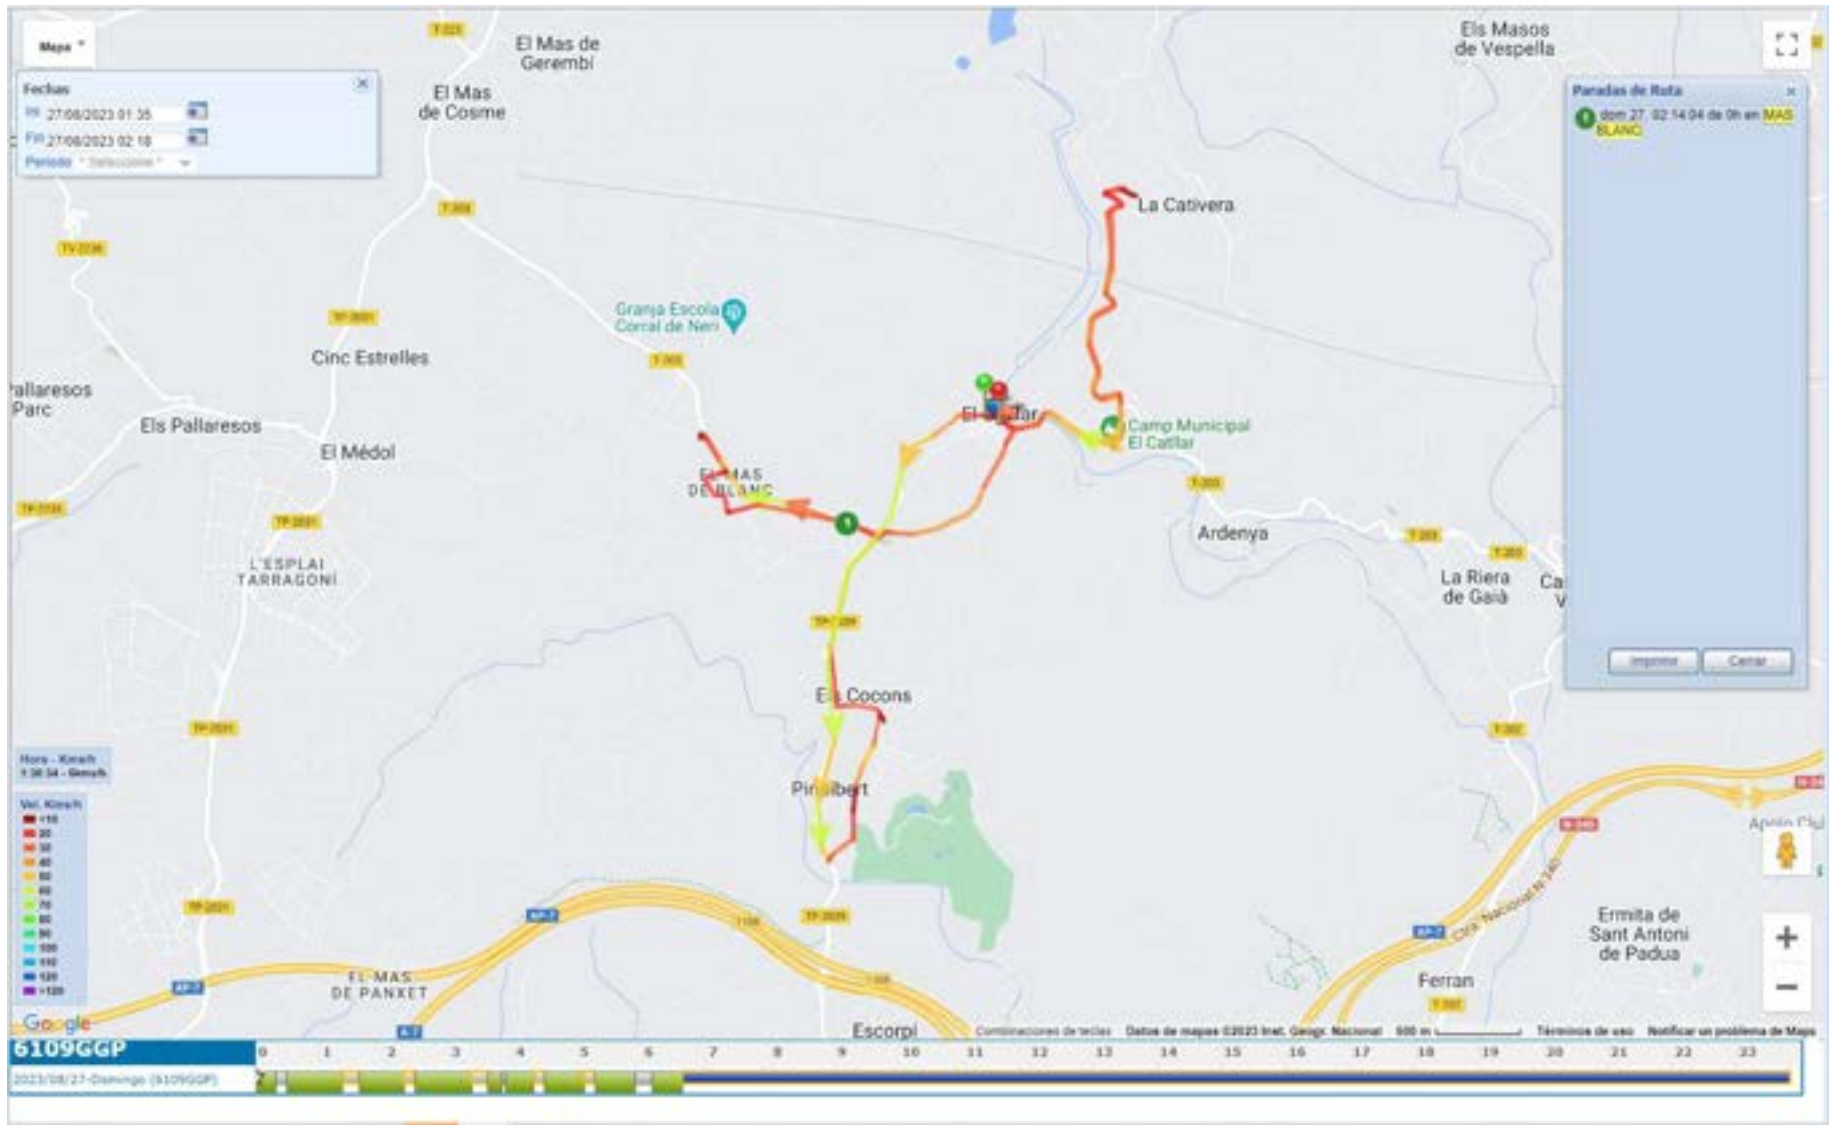

Recorregut El Catllar – Mas Panxet – Sant Roc – El Catllar (sector Ponent), des de les 03:30 fins les 04:21h. del 26/08/2023.

Recorregut El Catllar – La Cativera – El Catllar – Parc Llevant – El Catllar (sector Llevant), des de les 04:35h. fins les 05:13h. del 26/08/2023.

Recorregut de posicionament des de les 21:45h. fins les 22:14h. del 26/08/2023.

Recorregut El Catllar – Mas Panxet – Sant Roc – El Catllar (sector Ponent), des de les 22:30 fins les 23:21h. del 26/08/2023.

Recorregut El Catllar – La Catiuera – El Catllar – Parc Llevant – El Catllar (sector Llevant), des de les 23:25h. del 26/08/2023 fins les 00:25h. del 27/08/2023.

Recorregut El Catllar – Mas Panxet – Sant Roc – El Catllar (sector Ponent), des de les 00:30 fins les 01:21h. del 27/08/2023.

Recorregut El Catllar – La Catiuera – El Catllar – Parc Llevant – El Catllar (sector Llevant), des de les 01:35h. fins les 02:18h. del 27/08/2023.

Recorregut El Catllar – Mas Panxet – Sant Roc – El Catllar (sector Ponent), des de les 02:30 fins les 03:21h. del 27/08/2023.