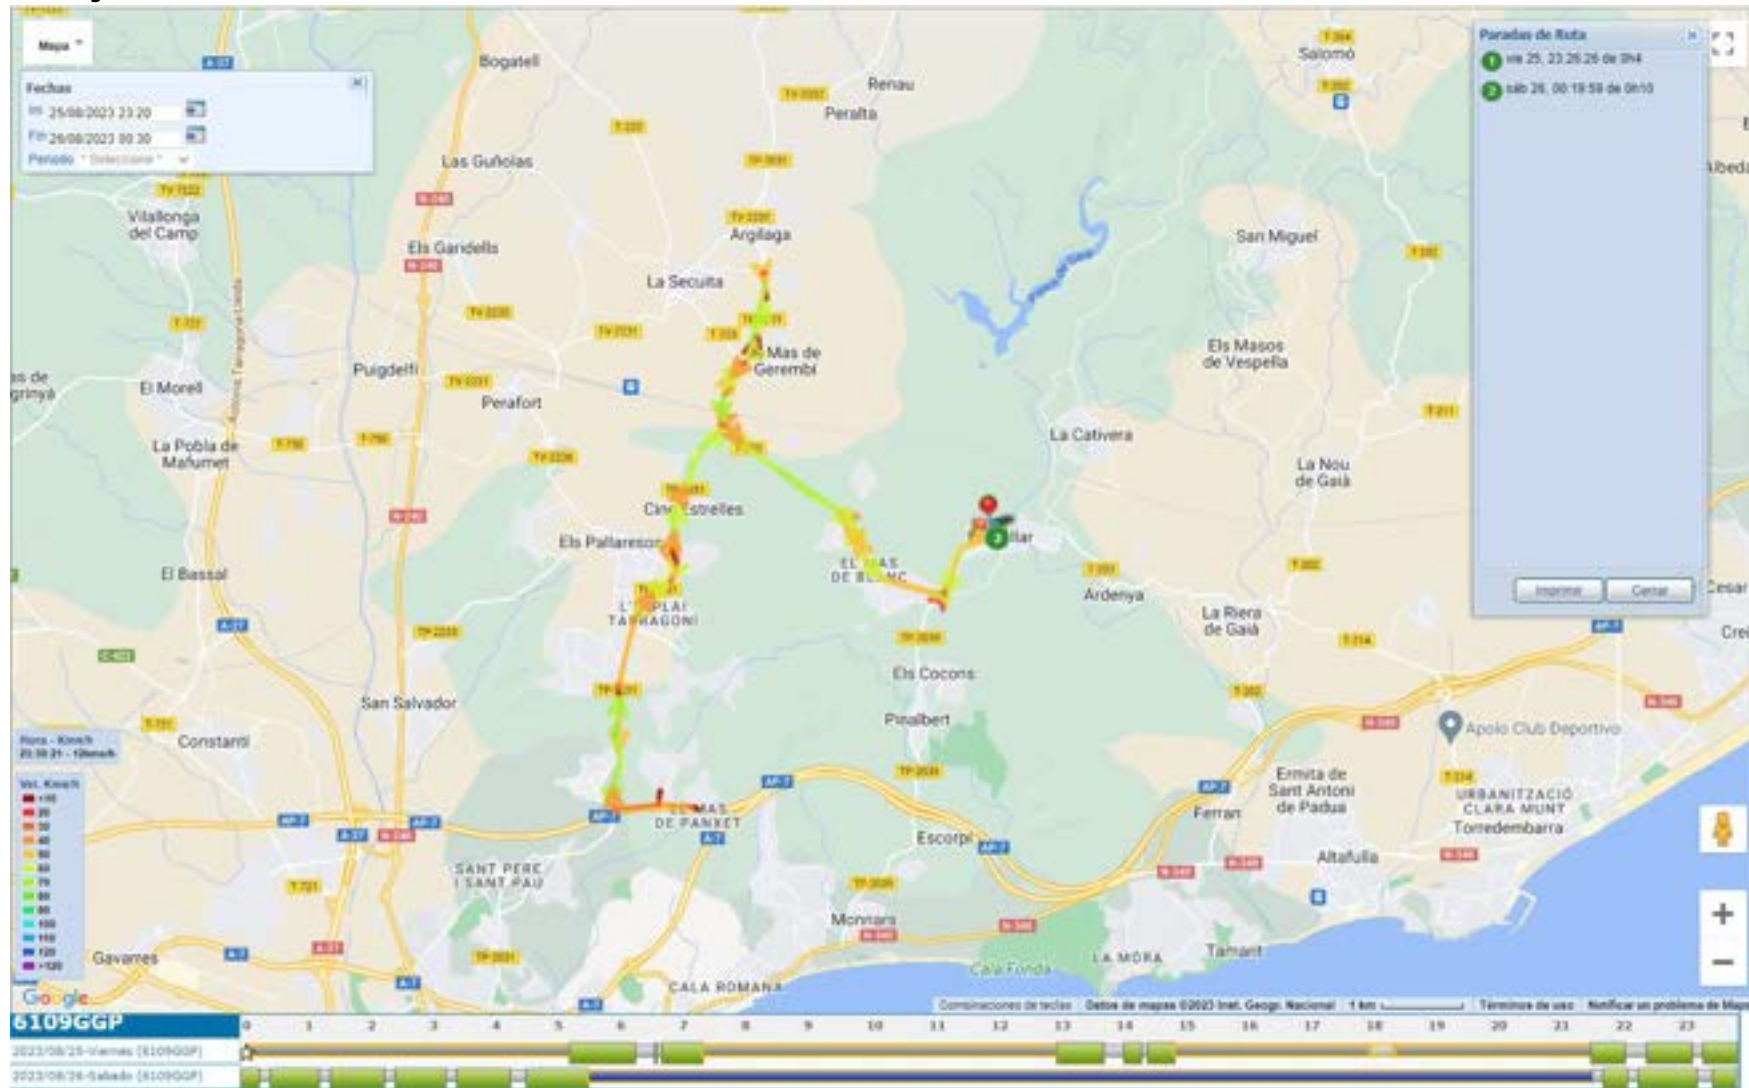

Tarragona, 31 d'agost de 2023.

ANNEX\_1 RECORREGUTS RUTES

Recorregut de posicionament des de les 21:39h. fins les 22:12h. del 25/08/2023

Recorregut El Catllar – La Cativera – El Catllar – Parc Llevant – El Catllar (sector Llevant), des de les 22:35h fins les 23:18h. del 25/08/2023.

Recorregut El Catllar – Mas Panxet – Sant Roc – El Catllar (sector Ponent), des de les 23:30h del 25/08/2023 fins les 00:21h. del 26/08/2023.

Recorregut El Catllar – La Catiuera – El Catllar – Parc Llevant – El Catllar (sector Llevant), des de les 00:35h. fins les 01:18h. del 26/08/2023.

Recorregut El Catllar – Mas Panxet – Sant Roc – El Catllar (sector Ponent), des de les 01:30 fins les 02:21h. del 26/08/2023.

Recorregut El Catllar – La Cativera – El Catllar – Parc Llevant – El Catllar (sector Llevant), des de les 02:35h. fins les 03:18h. del 26/08/2023.

Recorregut El Catllar – Mas Panxet – Sant Roc – El Catllar (sector Ponent), des de les 03:30 fins les 04:21h. del 26/08/2023.

Recorregut El Catllar – La Cativera – El Catllar – Parc Llevant – El Catllar (sector Llevant), des de les 04:35h. fins les 05:13h. del 26/08/2023.