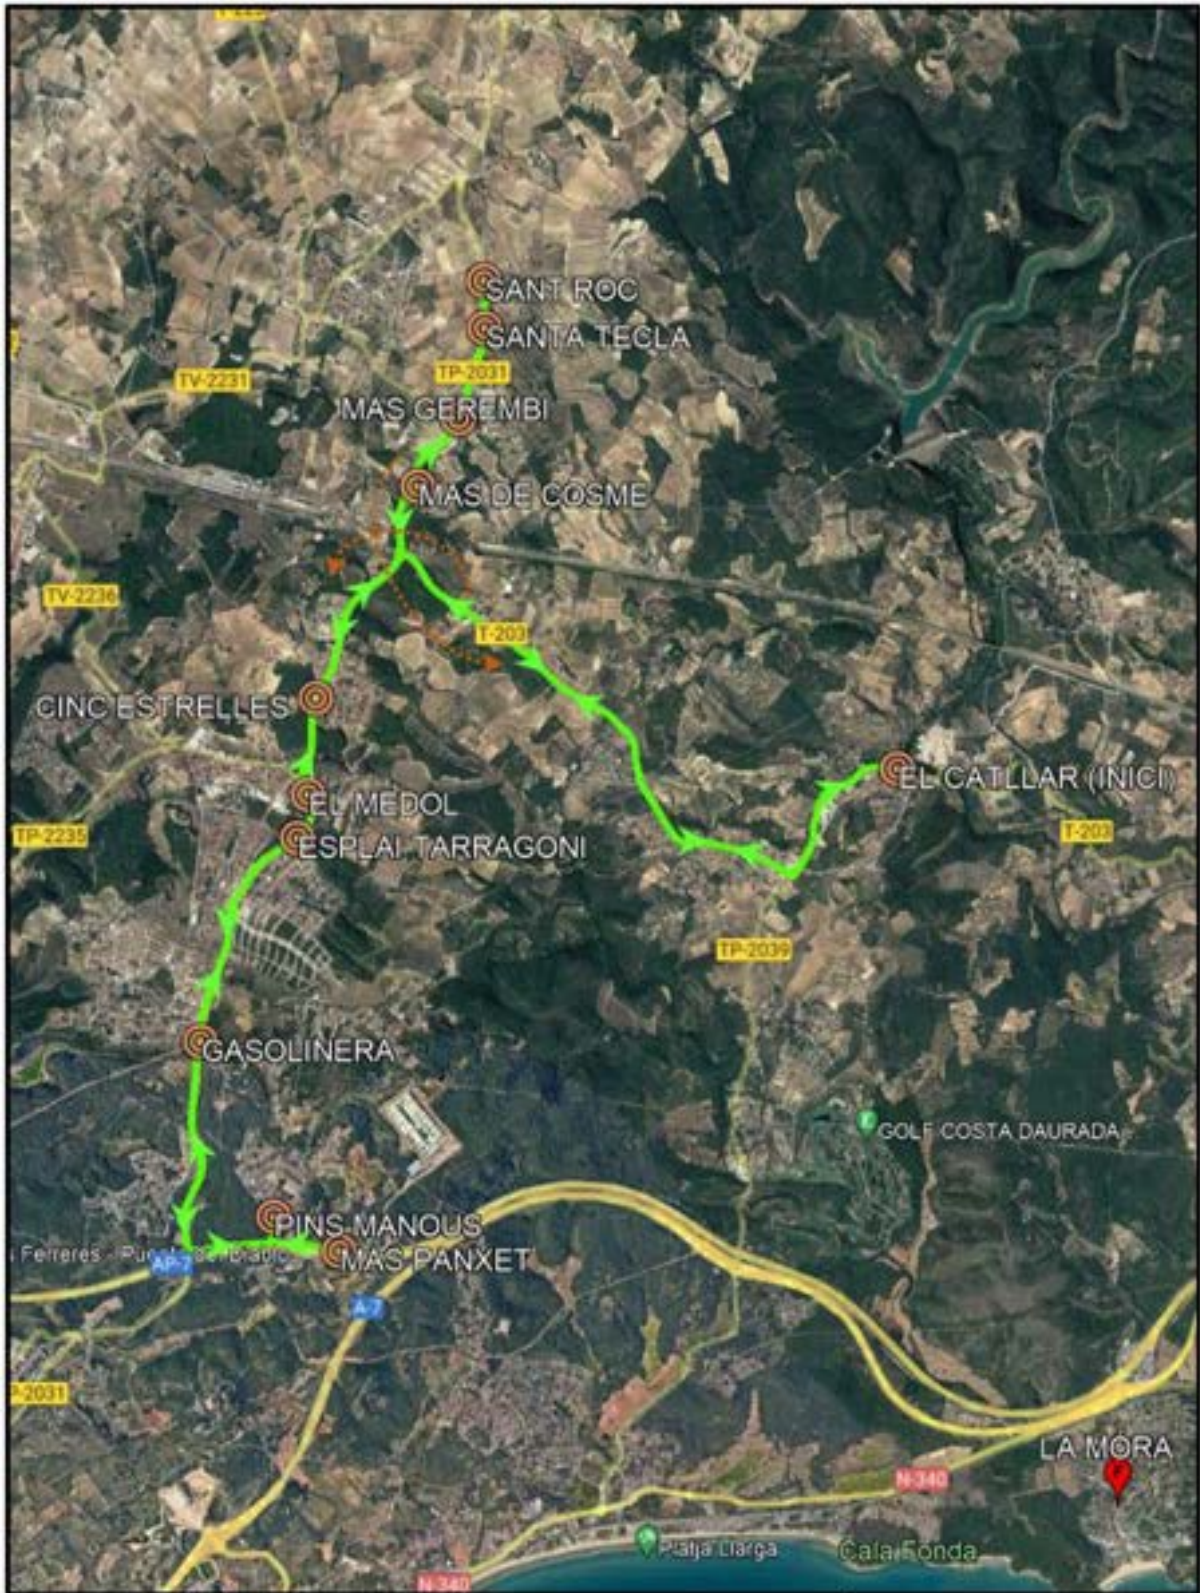

Ajuntament del Catllar	Recorregut RUTA SECTOR_2 (Ponent) EL CATLLAR	FESTES DEL CATLLAR PLANOL 00