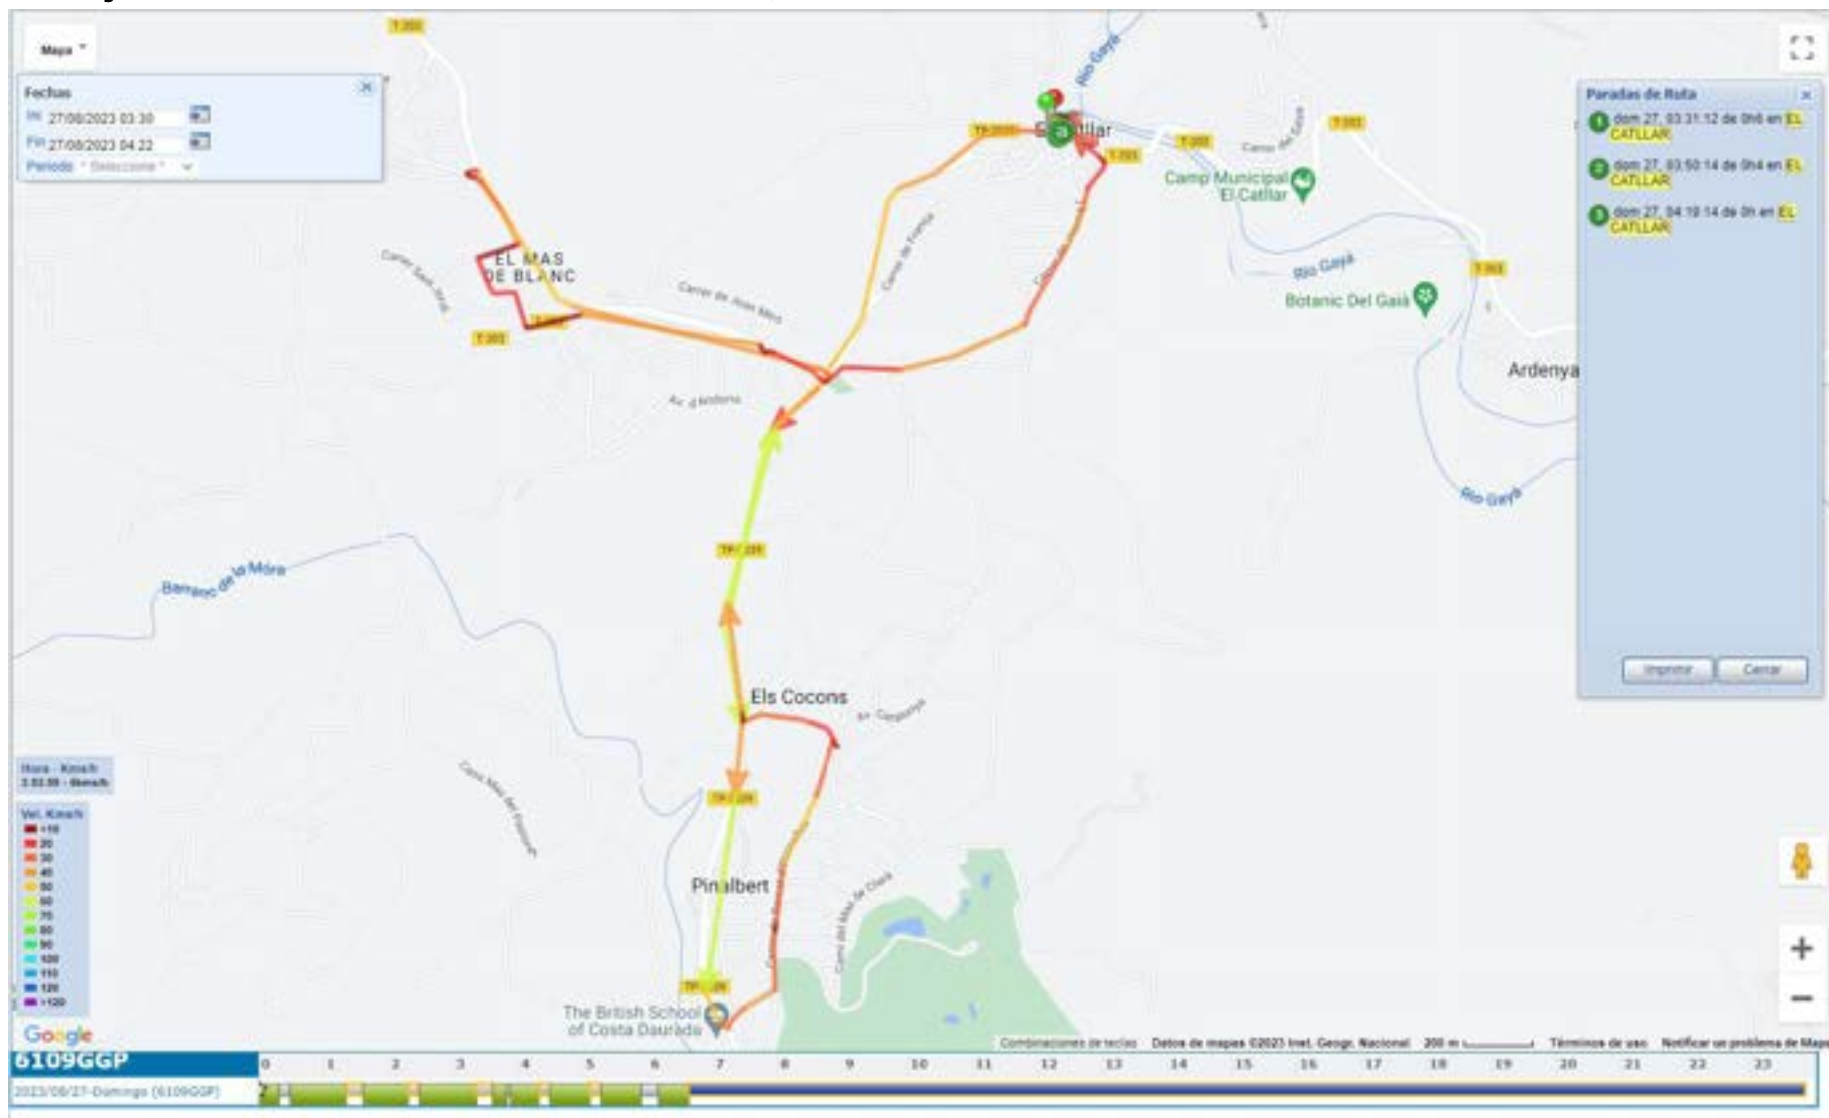

Recorregut El Catllar – La Catiuera – El Catllar – Parc Llevant – El Catllar (sector Llevant), des de les 23:25h. del 26/08/2023 fins les 00:25h. del 27/08/2023.

Recorregut El Catllar – Mas Panxet – Sant Roc – El Catllar (sector Ponent), des de les 00:30 fins les 01:21h. del 27/08/2023.

Recorregut El Catllar – La Catiuera – El Catllar – Parc Llevant – El Catllar (sector Llevant), des de les 01:35h. fins les 02:18h. del 27/08/2023.

Recorregut El Catllar – Mas Panxet – Sant Roc – El Catllar (sector Ponent), des de les 02:30 fins les 03:21h. del 27/08/2023.

Recorregut El Catllar – La Cativera – El Catllar (sector Llevant), des de les 03:35h. fins les 04:18h. del 27/08/2023.

Recorregut El Catllar – Parc Llevant – El Catllar (sector Llevant), des de les 03:35h. fins les 04:18h. del 27/08/2023. (continuació)

Recorregut El Catllar – Mas Panxet – Sant Roc – El Catllar (sector Ponent), des de les 04:30 fins les 05:21h. del 27/08/2023.