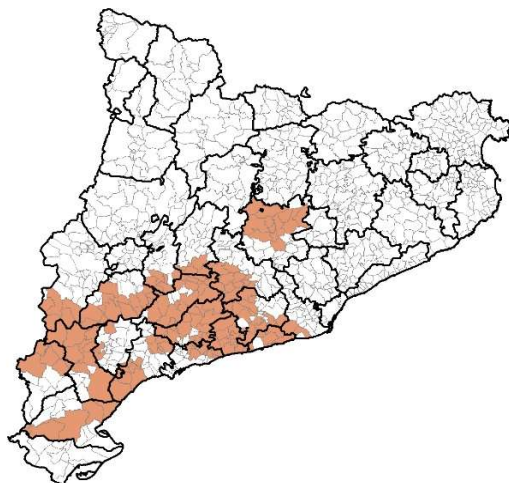

## Municipis afectats\* per un nivell previst de perill molt alt o extrem

Totes les autoritzacions per a activitats amb risc d'incendi forestal queden suspeses en els municipis d'aquest llistat.

\*Afectació total o parcial

Data: 13/04/2023

CODI	MUNICIPI	COMARCA
43001	Aiguamúrcia	Alt Camp
43005	Alcover	Alt Camp
43034	Bràfim	Alt Camp
43036	Cabra del Camp	Alt Camp
43059	Figuerola del Camp	Alt Camp
43089	Montferri	Alt Camp
43091	Mont-ral	Alt Camp
43098	Nulles	Alt Camp
43108	el Pla de Santa Maria	Alt Camp
43113	el Pont d'Armentera	Alt Camp
43120	Querol	Alt Camp
43124	la Riba	Alt Camp
43132	Rodonyà	Alt Camp
43161	Valls	Alt Camp
43165	Vilabella	Alt Camp
43170	Vila-rodona	Alt Camp
08013	Avinyonet del Penedès	Alt Penedès
08058	Castellet i la Gornal	Alt Penedès
08085	Font-rubí	Alt Penedès
08122	Mediona	Alt Penedès
08145	Olèrdola	Alt Penedès
08146	Olesa de Bonesvalls	Alt Penedès
08168	Pontons	Alt Penedès
08227	Sant Martí Sarroca	Alt Penedès
08236	Sant Quintí de Mediona	Alt Penedès