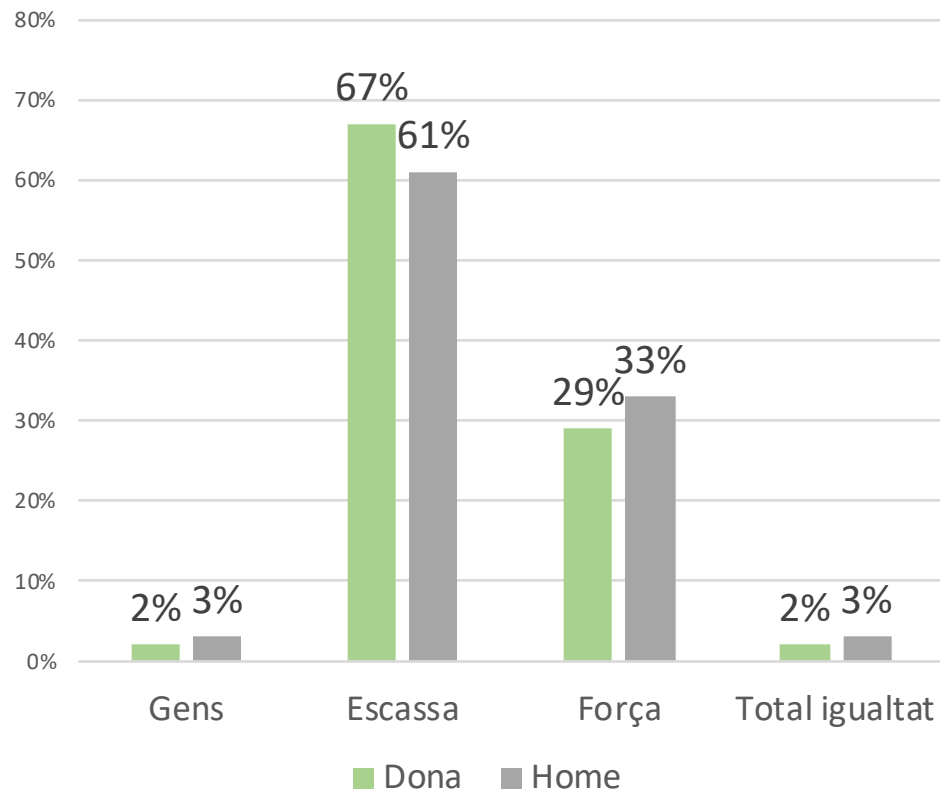

COMPROMÍS MUNICIPAL AMB EL PRINCIPÍ D'IGUALTAT

GRÀFIC 1. Creus que hi ha igualtat d'homes i dones al Catllar?

GRÀFIC 2. Com valores que es desenvolupin mesures i actuacions per a la igualtat de gènere al Catllar?

VIOLÈNCIA MASCLISTA I LGTBI+FÒBIA

GRÀFIC 3. La violència masclista al Catllar és un fenomen...

GRÀFIC 4. La violència contra les persones LGTBI+ al Catllar és un fenomen...

COEDUCACIÓ

GRÀFIC 5. Creus que al Catllar els estereotips sexistes es reproduïxen al llarg de les diferents etapes educatives?

TREBALLS I USOS DEL TEMPS

GRÀFIC 6. Quines creus que són les principals desigualtats entre homes i dones en l'accés i permanència al mercat de treball?

LIDERATGE I PARTICIPACIÓ

GRÀFIC 7. Quin diries que és el grau de participació de les dones a la política local?