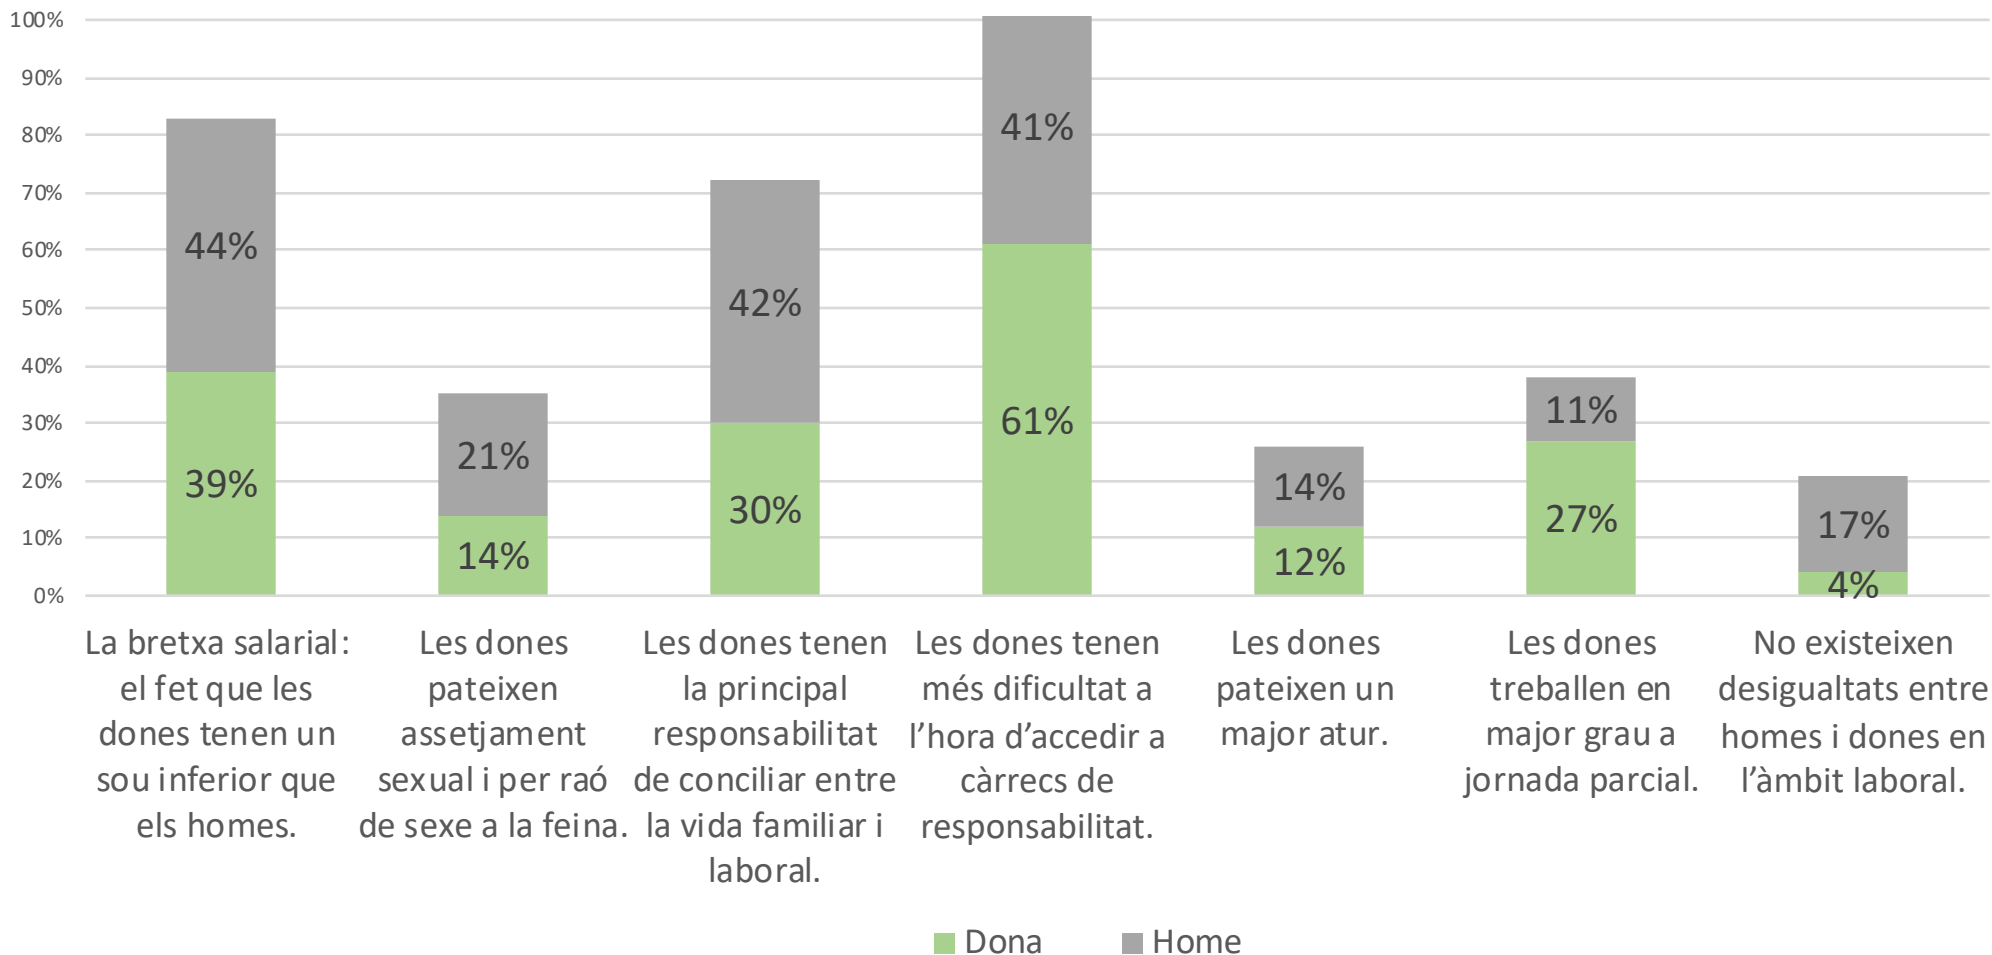

TREBALLS I USOS DEL TEMPS

GRÀFIC 6. Quines creus que són les principals desigualtats entre homes i dones en l'accés i permanència al mercat de treball?